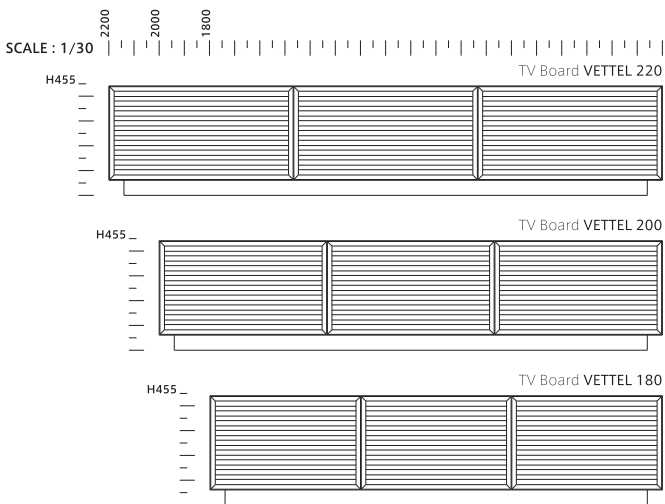

TV Board VETTEL 180

TV board VETTEL

SIZE : 【180】	W1800 D470 H455	PRICE : 【180】	110,000 PLUS TAX
【200】	W2000 D470 H455	【200】	120,000 PLUS TAX
【220】	W2200 D470 H455	【220】	130,000 PLUS TAX

ウォールナット材ポリウレタン塗装、プリント紙化粧繊維板、ガラス