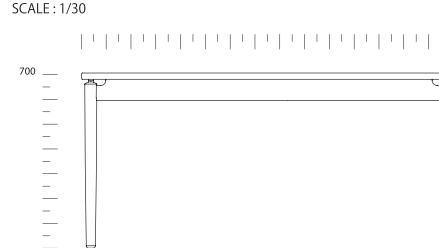

Dining Table LYS 135 Oak

Dining Table LYS 150 Walnut/Oak

Dining Table LYS     ダイニングテーブル   リス

**SIZE :**  
 [135] W1350 D800 H700     **PRICE :**  
 [135] O: 62,000+TAX    WN/O: 76,000+TAX  
 [150] W1500 D800 H700     [150] O: 68,000+TAX    WN/O: 83,000+TAX

**COLOR :**

WN/O ウォールナット / オーク  
 O     オークナチュラル

WN/O ウォールナット無垢材 (天板)、オーク無垢材、ポリウレタン塗装  
 O     オーク無垢材    ポリウレタン塗装

ウォールナット / オーク  
 【WN/O】

オーク  
 【O】

SCALE: 1/30

Dining Table LYS 150

Dining Table LYS 135