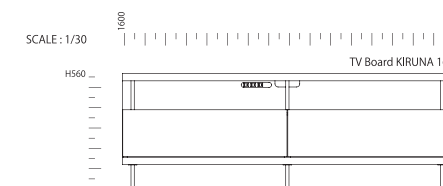

NOWHERE LIKE HOME