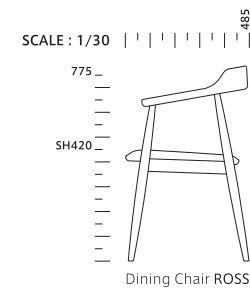

Dining Chair ROSS

Dining Chair ROSS

Bench ROSS

シンプルなデザインでありながら、堂々とした存在感。  
凛とした佇まいが美しいチェア。

Dining Chair & Bench ROSS

<b>SIZE : 【CHAIR】</b>	W 530 D485 H775 SH420	<b>PRICE : 【CHAIR】</b>	29,000 PLUS TAX
<b>【BENCH115】</b>	W1150 D400 H420 SH420	<b>【BENCH115】</b>	32,000 PLUS TAX
<b>【BENCH140】</b>	W1400 D400 H420 SH420	<b>【BENCH140】</b>	35,000 PLUS TAX

ウォールナット材ポリウレタン塗装

Dining Chair ROSS