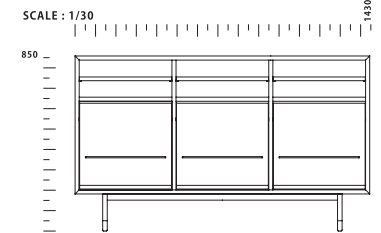

Side Board MONO

NOWHERE LIKE HOME