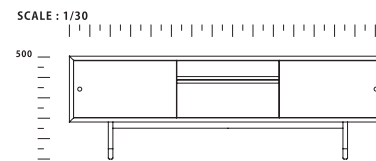

TV Board MONO