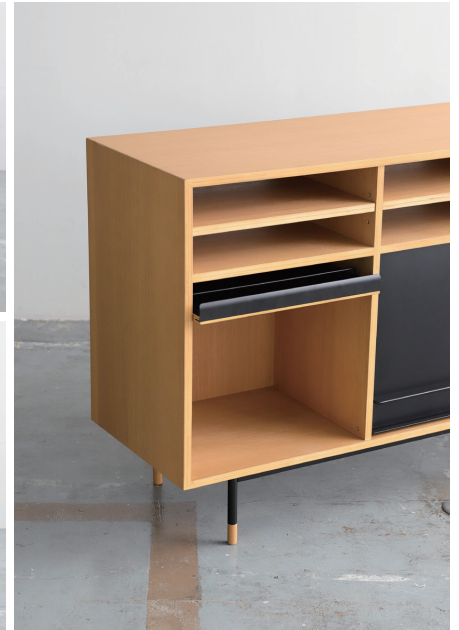

TV BOARD
Front side

AV機器は引き戸を開けた状態で使用します

TV BOARD
Back side

背面も突板で仕上げられています

TV BOARD
Front side

マットブラックの扉はフラップ扉になっています

TV BOARD
Back side

背面は雑誌やレコードなどのディスプレイラックになっています

TV Board & Side Board MONO

モノ

SIZE :

【 TV BOARD 】 W1540 D450 H500
【 SIDE BOARD 】 W1430 D450 H850

PRICE :

【 TV BOARD 】 85,000+TAX
【 SIDE BOARD 】 115,000+TAX

MATERIAL :

オーク突板、スチール