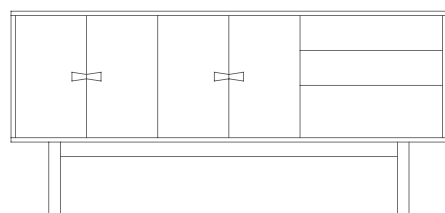

Side Board TUSKER 150

Side Board TUSKER

サイドボード タスカー

SIZE :

【100】 W1000 D440 H700

【150】 W1500 D440 H700

PRICE :

【100】 115,000+TAX

【150】 163,000+TAX

チーク無垢材・突板（一部ウォルナット） 無塗装仕上げ

チーク無垢材のサイドボード。
開き戸の意匠には「千切り」を施し、
シンプルながら特徴的なデザインで、
北欧にも和にもなじみます。
150サイズは右側に引出し付。

& Craft