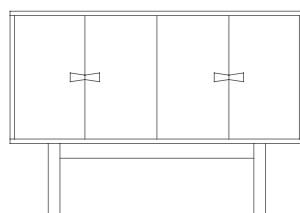

Side Board TUSKER 150

Side Board TUSKER

サイドボード タスカー

SIZE :

【100】 W1000 D440 H700

【150】 W1500 D440 H700

PRICE :

【100】 115,000+TAX

【150】 163,000+TAX

チーク無垢材・突板（一部ウォルナット） 無塗装仕上げ

チーク無垢材のサイドボード。
開き戸の意匠には「千切り」を施し、
シンプルながら特徴的なデザインで、
北欧にも和にもなじみます。
150サイズは右側に引出し付。

& Craft