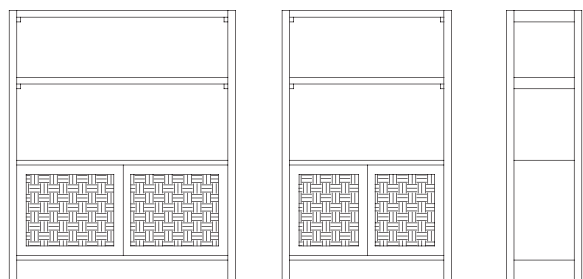

Shelf TUSKER 120

Shelf TUSKER

シェルフ タスカー

SIZE :

【90】 W 900 D400 H1445

【120】 W1200 D400 H1445

PRICE :

【90】 130,000+TAX

【120】 176,000+TAX

チーク無垢材・突板 無塗装仕上げ、ラタン

引き戸にはラタンを市松模様に編込み、シンプルながらハンドクラフトのしつらえを感じられるデザインです。

& Craft