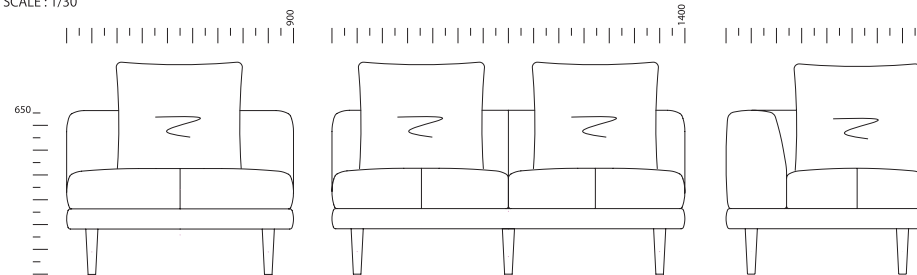

System Sofa DOLLY LT02

System Sofa DOLLY システムソファ ドリー

SIZE :	PRICE :
【2P】 W1400 D800 H650 SH420	【2P】 70,000+TAX ※クッション2個付
【1.5P】 W 900 D800 H650 SH420	【1.5P】 49,000+TAX ※クッション1個付
【CORNER】 W 800 D800 H650 SH420	【CORNER】 52,000+TAX ※クッション1個付
【BENCH】 W1200 D500 H420 SH420	【BENCH】 37,000+TAX ※受注生産品
【STOOL】 W 800 D800 H420 SH420	【STOOL】 30,000+TAX ※受注生産品

※受注生産品はご注文から約150日後からのお届けです。

MATERIAL :
 レザーテックス、ウェビングベルト、高密度ウレタンフォーム、フェザー（クッション）、タモ（脚）

キャメル
【LT01】

カカオ
【LT02】

SCALE: 1/30

Stool DOLLY

Bench DOLLY

SCALE: 1/30