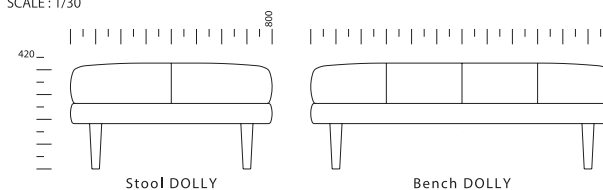

System Sofa DOLLY LT02

System Sofa DOLLY システムソファ ドリー

SIZE :	PRICE :
【2P】 W1400 D800 H650 SH420	【2P】 70,000+TAX ※クッション2個付
【1.5P】 W 900 D800 H650 SH420	【1.5P】 49,000+TAX ※クッション1個付
【CORNER】 W 800 D800 H650 SH420	【CORNER】 52,000+TAX ※クッション1個付
【BENCH】 W1200 D500 H420 SH420	【BENCH】 37,000+TAX ※受注生産品
【STOOL】 W 800 D800 H420 SH420	【STOOL】 30,000+TAX ※受注生産品

※受注生産品はご注文から約150日後からのお届けです。

MATERIAL :
 レザーテックス、ウェビングベルト、高密度ウレタンフォーム、フェザー（クッション）、タモ（脚）

キャメル
【LT01】

カカオ
【LT02】

SCALE: 1/30

Stool DOLLY

Bench DOLLY

SCALE: 1/30