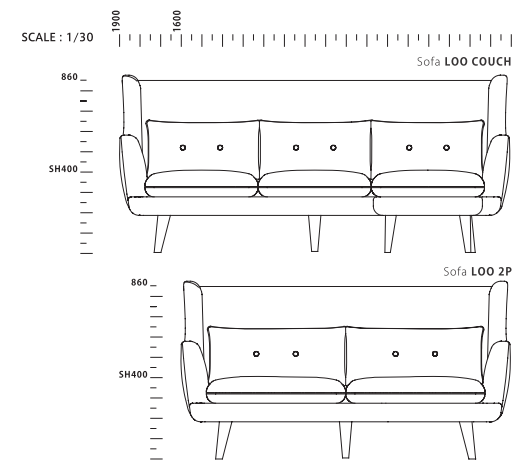

Sofa LOO COUCH

Sofa LOO ソファ ルー

SIZE :		PRICE :	Range0	Range1	Range2	
【COUCH】	W1900 D850/1400 H870 SH400	【COUCH】	136,000	143,000	149,000	+TAX
【2P】	W1600 D850 H870 SH400	【2P】	108,000	113,000	117,000	+TAX

MATERIAL : ファブリック、Sパネ、ウレタンフォーム、シリコンフィル、ブナ（脚）
 STOCK COLOR : グレーネイビーミックス（Range 1_BT-17・18・23）
 NOTE : カラーオーダー対応
 オーダーカラーの場合は単色になります。（ミックスカラーはストックカラーのみ。）
 フルカバーリング仕様（ストックカラーは水洗いが可能です。）
 搬入の際、脚は取り外すことができます。

グレー/ネイビーミックス
 [Range 1_BT-17・18・23]

有機的なデザインのハイバックソファ。
 カウチは、レイアウトに合わせて左右の入れ替えや
 3人掛け+オットマンとしてもお使いいただけます。
 カバーリングタイプなので、汚れたときには
 カバーを外してお洗濯できるのも嬉しいポイント。

NOWHERE LIKE HOME