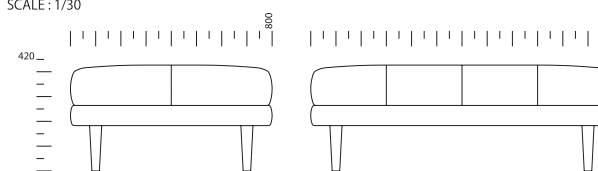

System Sofa DOLLY LT02

System Sofa DOLLY システムソファ ドリー

SIZE :	PRICE :
【2P】 W1400 D800 H650 SH420	【2P】 70,000+TAX ※クッション2個付
【1.5P】 W 900 D800 H650 SH420	【1.5P】 49,000+TAX ※クッション1個付
【CORNER】 W 800 D800 H650 SH420	【CORNER】 52,000+TAX ※クッション1個付
【BENCH】 W1200 D500 H420 SH420	【BENCH】 37,000+TAX ※受注生産品
【STOOL】 W 800 D800 H420 SH420	【STOOL】 30,000+TAX ※受注生産品

※受注生産品はご注文から約120日後からのお届けです。

MATERIAL :
 レザーテックス、ウェビングベルト、高密度ウレタンフォーム、フェザー（クッション）、タモ（脚）

キャメル
【LT01】

カカオ
【LT02】

SCALE: 1/30

Stool DOLLY

Bench DOLLY

SCALE: 1/30