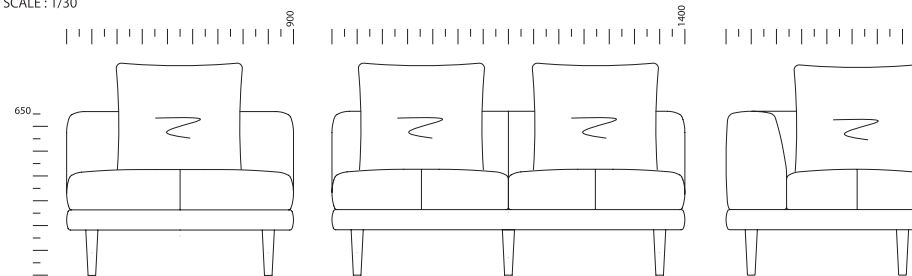

System Sofa DOLLY LT02

System Sofa DOLLY システムソファ ドリー

SIZE :	PRICE :
【2P】 W1400 D800 H650 SH420	【2P】 70,000+TAX ※クッション2個付
【1.5P】 W 900 D800 H650 SH420	【1.5P】 49,000+TAX ※クッション1個付
【CORNER】 W 800 D800 H650 SH420	【CORNER】 52,000+TAX ※クッション1個付
【BENCH】 W1200 D500 H420 SH420	【BENCH】 37,000+TAX ※受注生産品
【STOOL】 W 800 D800 H420 SH420	【STOOL】 30,000+TAX ※受注生産品

※受注生産品はご注文から約120日後からのお届けです。

MATERIAL :
 レザーテックス、ウェビングベルト、高密度ウレタンフォーム、フェザー（クッション）、タモ（脚）

キャメル
【LT01】

カカオ
【LT02】

SCALE: 1/30

Stool DOLLY

Bench DOLLY

SCALE: 1/30