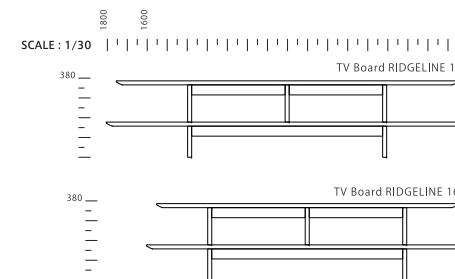

NOWHERE LIKE HOME