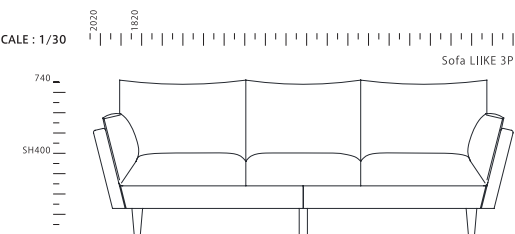

Sofa LIIKE 3P

北欧テイストに合わせやすいベーシックなソファ。  
 すっきりしたラインの本体にクッションはふわっと柔らかい雰囲気。  
 ベーシックでタイムレスなデザインに仕上がっています。  
 張り地には、アニリンレザーのような風合いを持ちながら  
 メンテナンスに優れたスーパーレザーテックスを使用しています。

Sofa LIIKE

ソファ リーケ

SIZE :	PRICE :
[3P] W2020 D850 H740 SH400	[3P] ¥127,000 税抜 (¥139,000 税込)
[2.5P] W1820 D850 H740 SH400	[2.5P] ¥117,000 税抜 (¥128,000 税込)
[OTTOMAN] W 560 D560 H400	[OTTOMAN※] ¥30,000 税抜 (¥33,000 税込)

※受注生産品：ご注文から約90日後からのお届けです。

MATERIAL : レザーテックス、Sパネ、高密度ウレタンフォーム、フェザー、タモ（脚）  
 NOTE : シートは3Pは3つ割、2.5P・2Pは2つ割になります。  
 搬入の際、脚は取り外すことができます。

アーモンドブラウン  
 【SLT11】

SCALE: 1/30

Sofa LIIKE 2.5P

NOWHERE LIKE HOME