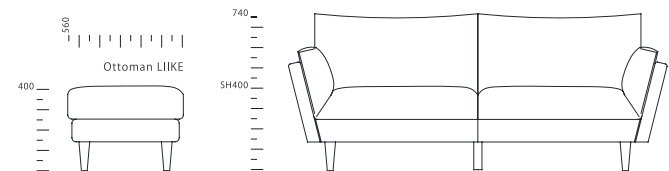

Sofa LIIKE 3P

北欧テイストに合わせやすいベーシックなソファ。  
 すっきりしたラインの本体にクッションはふわっと柔らかい雰囲気。  
 ベーシックでタイムレスなデザインに仕上がっています。  
 張り地には、アニリンレザーのような風合いを持ちながら  
 メンテナンスに優れたスーパーレザーテックスを使用しています。

Sofa LIIKE

ソファ リーケ

SIZE :	PRICE :
[3P] W2020 D850 H740 SH400	[3P] ¥127,000 税抜 (¥139,000 税込)
[2.5P] W1820 D850 H740 SH400	[2.5P] ¥117,000 税抜 (¥128,000 税込)
[OTTOMAN] W 560 D560 H400	[OTTOMAN※] ¥30,000 税抜 (¥33,000 税込)

※受注生産品：ご注文から約90日後からのお届けです。

MATERIAL : レザーテックス、Sパネ、高密度ウレタンフォーム、フェザー、タモ（脚）  
 NOTE : シートは3Pは3つ割、2.5P・2Pは2つ割になります。  
 搬入の際、脚は取り外すことができます。

アーモンドブラウン  
 【SLT11】

SCALE: 1/30

Sofa LIIKE 2.5P

NOWHERE LIKE HOME