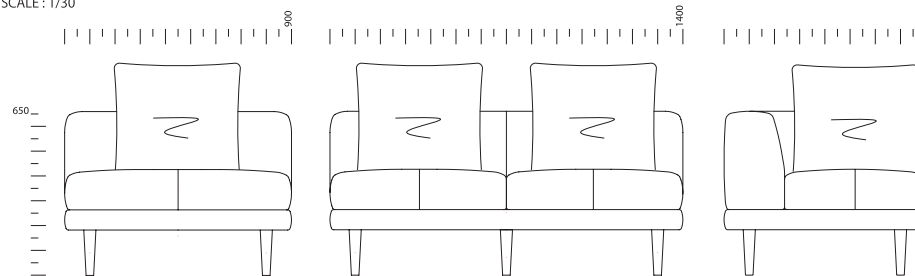

## NOTE :

背クッション付属（2P→2個、1.5P・CORNER→1個）

キャメル  
【LT01】カカオ  
【LT02】

SCALE: 1/30

Stool DOLLY

Bench DOLLY

SCALE: 1/30

1.5P DOLLY