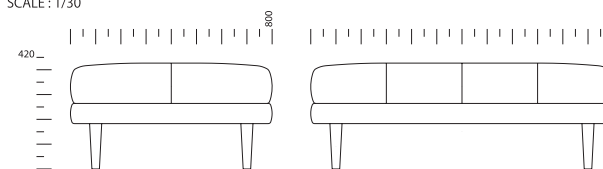

## SIZE :

【2P】 W1400 D800 H650 SH420  
 【1.5P】 W 900 D800 H650 SH420  
 【CORNER】 W 800 D800 H650 SH420  
 【BENCH】 W1200 D500 H420 SH420  
 【STOOL】 W 800 D800 H420 SH420

## NOTE :

背クッション付属（2P→2個、1.5P・CORNER→1個）

キャメル  
【LT01】カカオ  
【LT02】

SCALE: 1/30

Stool DOLLY

Bench DOLLY

SCALE: 1/30

1.5P DOLLY