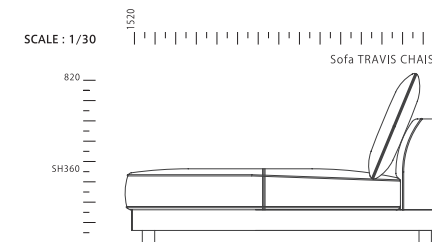

TRAVIS 2.5P + CHAISE + Side Table + Arm Shelf + Center Table

Side Table TRAVIS Walnut

Arm Shelf TRAVIS Walnut

Sofa TRAVIS 2.5P + CHAISE

ソファの座面下にはウォールナット材を使い、ファブリックの優しい雰囲気と木の温かみを引き立てます。オプションのアームシェルフとサイドテーブルは、スマホやタブレットを立てることができます。(配線穴付) テーブル類は無垢材をふんだんに使い、素材感を持ちながらモダンな佇まいに仕上がっています。

Sofa TRAVIS ソファトラビス

SIZE :	PRICE :
【2.5P】 W1500 D925 H820 SH360	【2.5P】 ￥104,000 税抜 (￥114,400 税込)
【2.0P】 W1300 D925 H820 SH360	【2.0P】 ￥97,000 税抜 (￥106,700 税込)
【CHAISE】 W800 D1520 H820 SH360	【CHAISE】 ￥88,000 税抜 (￥96,800 税込)
【SIDETABLE】 W250 D450 H460	【SIDETABLE】 O: ￥20,000 税抜 (￥22,000 税込)
	WN: ￥20,000 税抜 (￥22,000 税込)
【ARMSHELF】 W250 D900 H460	【ARMSHELF】 O: ￥30,000 税抜 (￥33,000 税込)
	WN: ￥30,000 税抜 (￥33,000 税込)
【CENTER TABLE】 W900 D900 H360	【CENTER TABLE】 O: ￥64,000 税抜 (￥70,400 税込)
	WN: ￥69,000 税抜 (￥75,900 税込)

COLOR : ミントグレー (Range 1_BT-18)

MATERIAL : 張地 = ファブリック 座面 = Sパネ + ウェーピングベルト、ウレタンフォーム、フェザー + チップウレタン
背クッション = フェザー + チップウレタン フレーム・脚部 = ウォールナット材 オイル仕上げ
センターテーブル = ウォールナットまたはオーク無垢材 ポリウレタン塗装
サイドテーブル・アームシェルフ = ウォールナットまたはオーク材 ポリウレタン塗装