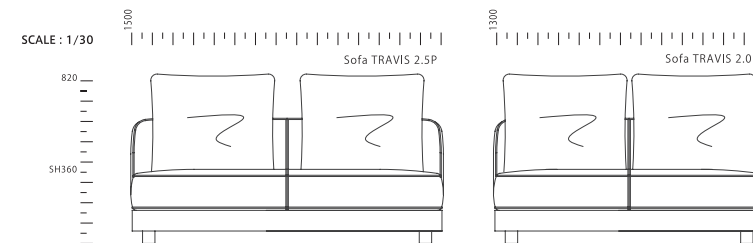

TRAVIS 2.5P + CHAISE + Side Table + Arm Shelf + Center Table

Side Table TRAVIS Walnut

Arm Shelf TRAVIS Walnut

Sofa TRAVIS 2.5P + CHAISE

ソファの座面下にはウォールナット材を使い、ファブリックの優しい雰囲気と木の温かみを引き立てます。オプションのアームシェルフとサイドテーブルは、スマホやタブレットを立てることができます。(配線穴付) テーブル類は無垢材をふんだんに使い、素材感を持ちながらモダンな佇まいに仕上がっています。

Sofa TRAVIS ソファトラビス

SIZE :	PRICE :
【2.5P】 W1500 D925 H820 SH360	【2.5P】 ￥104,000 税抜 (￥114,400 税込)
【2.0P】 W1300 D925 H820 SH360	【2.0P】 ￥97,000 税抜 (￥106,700 税込)
【CHAISE】 W800 D1520 H820 SH360	【CHAISE】 ￥88,000 税抜 (￥96,800 税込)
【SIDETABLE】 W250 D450 H460	【SIDETABLE】 O: ￥20,000 税抜 (￥22,000 税込)
	WN: ￥20,000 税抜 (￥22,000 税込)
【ARMSHELF】 W250 D900 H460	【ARMSHELF】 O: ￥30,000 税抜 (￥33,000 税込)
	WN: ￥30,000 税抜 (￥33,000 税込)
【CENTER TABLE】 W900 D900 H360	【CENTER TABLE】 O: ￥64,000 税抜 (￥70,400 税込)
	WN: ￥69,000 税抜 (￥75,900 税込)

COLOR : ミントグレー (Range 1_BT-18)

MATERIAL : 張地 = ファブリック 座面 = Sパネ + ウェーピングベルト、ウレタンフォーム、フェザー + チップウレタン
背クッション = フェザー + チップウレタン フレーム・脚部 = ウォールナット材 オイル仕上げ
センターテーブル = ウォールナットまたはオーク無垢材 ポリウレタン塗装
サイドテーブル・アームシェルフ = ウォールナットまたはオーク材 ポリウレタン塗装