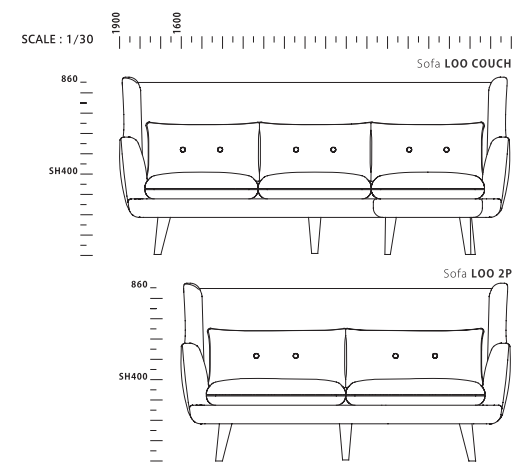

Sofa LOO COUCH

Sofa LOO

ソファ ルー

SIZE :	PRICE :
【COUCH】 W1900 D850/1400 H870 SH400	【COUCH】 ¥143,000 税抜 (¥157,300 税込)
【2P】 W1600 D850 H870 SH400	【2P】 ¥113,000 税抜 (¥124,300 税込)

- COLOR : グレーネイビーミックス (Range 1\_BT-17・18・23)
- MATERIAL : ファブリック、Sパネ、ウレタンフォーム、シリコンフィル、ブナ (脚)
- NOTE : フルカバーリング仕様 (水洗い可)  
搬入の際、脚は取り外すことができます。

グレー/ネイビーミックス  
【Range 1\_BT-17・18・23】

有機的なデザインのハイバックソファ。  
カウチは、レイアウトに合わせて左右の入れ替えや  
3人掛け+オットマンとしてもお使いいただけます。  
カバーリングタイプなので、汚れたときには  
カバーを外してお洗濯できるのも嬉しいポイント。

NOWHERE LIKE HOME