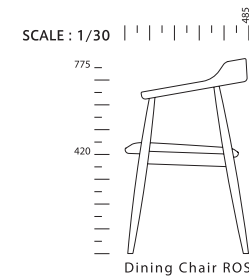

NOWHERE LIKE HOME