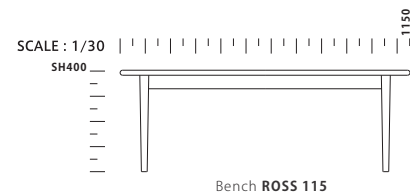

NOWHERE LIKE HOME