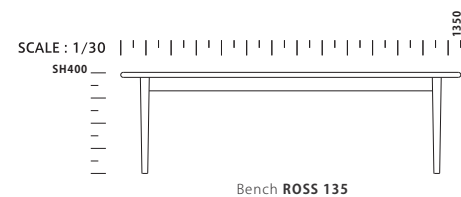

NOWHERE LIKE HOME