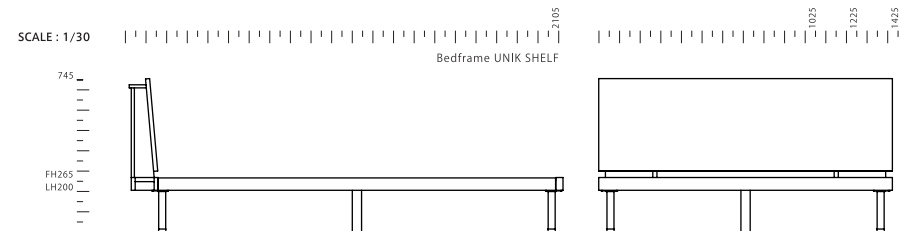

Bedframe UNIK SHELF Walnut(D)

Bedframe UNIK SHELF Walnut (D)

シンプルなデザインで収納性にも配慮しました。  
 ヘッドボードの後方には、スマートフォンや目覚まし時計などが置けるスリムな棚と側面には雑誌などを収納できるスペースを確保しています。  
 機能的な収納部分はブラックカラーで存在感を抑え、木目の美しさを引き立てます。

Bedframe UNIK SHELF

ユニック シェルフ

PRICE :	オーク /O			ウォールナット /WN		
	[S]	[SD]	[D]	[S]	[SD]	[D]
スノコ	¥59,000 税抜 (¥64,900 税込)	¥72,000 税抜 (¥79,200 税込)	¥79,000 税抜 (¥86,900 税込)	¥69,000 税抜 (¥75,900 税込)	¥82,000 税抜 (¥90,200 税込)	¥89,000 税抜 (¥97,900 税込)
ウッズpring	¥74,560 税抜 (¥82,016 税込)	¥102,000 税抜 (¥112,200 税込)	¥111,230 税抜 (¥122,353 税込)	¥84,560 税抜 (¥93,016 税込)	¥112,000 税抜 (¥123,200 税込)	¥121,230 税抜 (¥133,353 税込)
フリーモーション	¥124,560 税抜 (¥137,016 税込)	¥150,890 税抜 (¥165,979 税込)	¥157,890 税抜 (¥173,679 税込)	¥134,560 税抜 (¥148,016 税込)	¥160,890 税抜 (¥176,979 税込)	¥167,890 税抜 (¥184,679 税込)

SIZE :

[S]	W1025 D2105 H745 FH265 LH200
[SD]	W1225 D2105 H745 FH265 LH200
[D]	W1425 D2105 H745 FH265 LH200

MATERIAL :

WN	ウォールナット無垢材・突板 ポリウレタン塗装、スチール
O	オーク無垢材・突板 ポリウレタン塗装、スチール

NOTE :

マットレスは別売りです。  
 2口コンセント付き