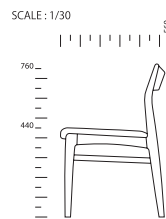

Dining Chair
OWEN ARMLESS