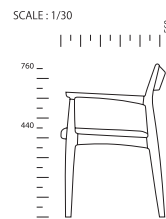

Dining Chair
OWEN ARM