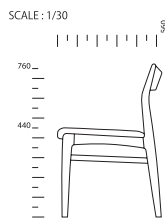

Dining Chair
OWEN ARMLESS