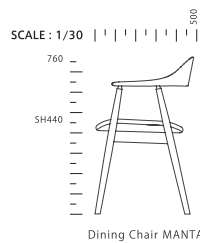

NOWHERE LIKE HOME