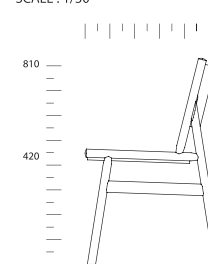

DiningChair **FIKA** ダイニングチェア フィーカ

SIZE :
 【CHAIR】 W475 D535 H810 SH420 **PRICE :**
 【CHAIR】 ¥20,000 税抜 (¥22,000 税込)

COLOR :
 O/WN オーク / ウォールナット
 O/BK オーク / ブラック
 O オークナチュラル

O/WN オーク無垢材、ウォールナット突板 ポリウレタン塗装
 O/BK, O オーク無垢材、オーク突板 ポリウレタン塗装

オーク / ウォールナット
【O/WN】

オーク / ブラック
【O /BK】

オークナチュラル
【O】

SCALE: 1/30

Dining Chair **FIKA**