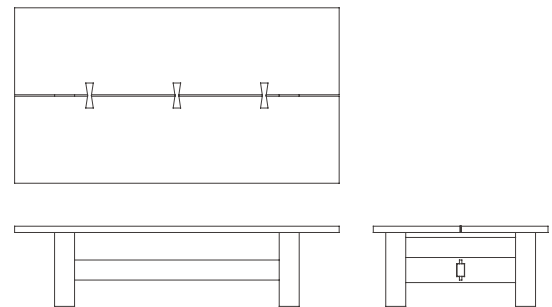

Center Table TUSKER

センターテーブル タスカー

SIZE :
【CENTER TABLE】 W 1300 D 700 H 320

PRICE :
【CENTER TABLE】 ¥ 73,500 税抜 (¥ 80,850 税込)

MATERIAL :
チーク無垢材 (一部ウォルナット) 無塗装仕上げ

天板をつなぐウォルナットの
リボン型の「千切り」がアクセント

Center Table KUURO

センターテーブル クーロ

SIZE :
【CENTER TABLE】 W700-1140 D700 H420

PRICE :
【CENTER TABLE】 ¥ 56,000 税抜 (¥ 61,600 税込)

MATERIAL :
チーク無垢材 無塗装仕上げ、ラタン

サブテーブルが回転するので、
様々なレイアウトに対応します。