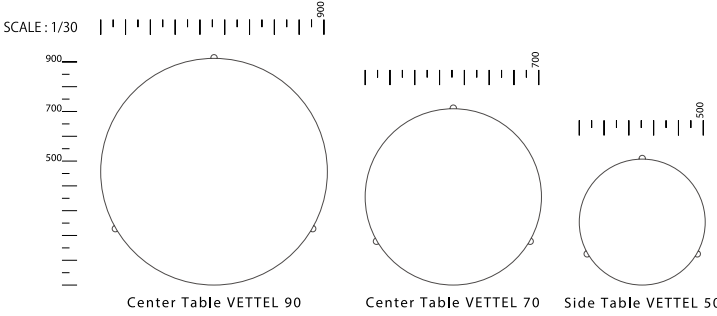

特殊な技術によって天板の角が丸く仕上げられています。
見た目にも優しく、触ってもぬくもりを感じられる仕上げです。
大小のテーブルは高さが異なるので、
組み合わせて使用することで軽やかなリズムの感じられるインテリアに。

Center Table VETTEL センターテーブル ベッテル

SIZE :	PRICE :
【50】 W 515 D 515 H 450	【50】 ￥ 20,000 税抜 (￥ 22,000 税込)
【70】 W 715 D 715 H 310	【70】 ￥ 26,000 税抜 (￥ 28,600 税込)
【90】 W 915 D 915 H 380	【90】 ￥ 42,000 税抜 (￥ 46,200 税込)

1. **COLOR :**
   WN ウォールナット
2. **MATERIAL :**
   WN ウォールナット突板、ポリウレタン塗装