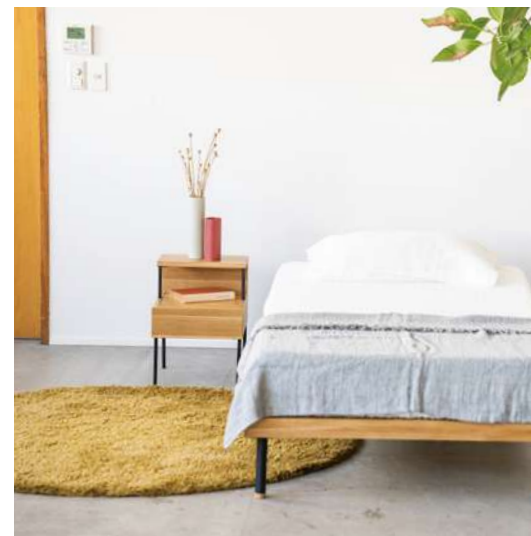

Bedframe UNIK HEADLESS Oak (D)

ヘッドボードの無いすっきりとした圧迫感の無いヘッドボード。
脚のデザインがアクセントのミニマムなデザインです。
無垢の素材感がお部屋に温かみを与えてくれます。