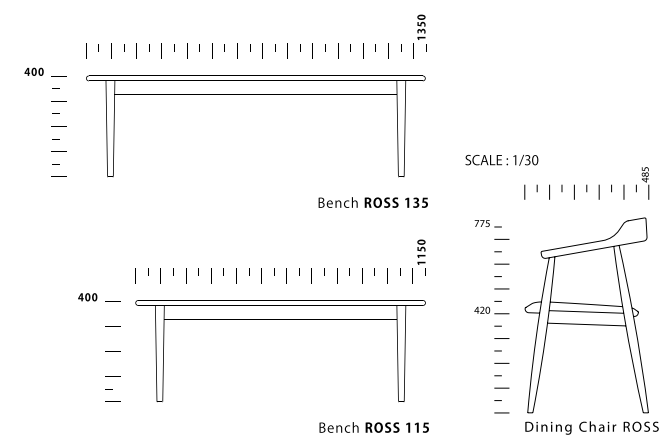

MATERIAL :

- WN ウォールナット無垢材、ウォールナット突板、ポリウレタン塗装
- O オーク無垢材、オーク突板、ポリウレタン塗装