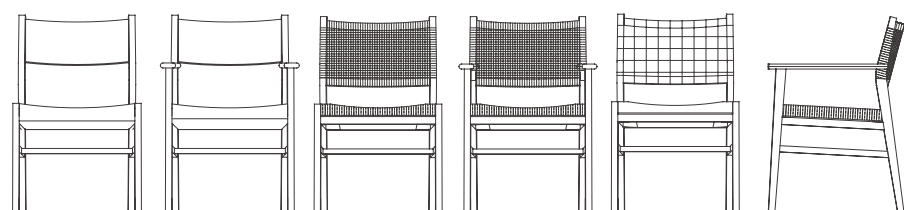

軽くて快適な座り心地のファブリック。
通気性とクッション性に優れたラタン。
使い込むほどに味がでてくるアニリン革。

無塗装で肌触りの良いチーク材に、異素材を組み合わせ
たチェア。
バリエーションが豊富なので、素材違いで組み合わせ
使っても可愛くコーディネートできます。
幅広サイズで、ゆったりと座ることができます。

Dining Chair TUSKER

ダイニングチェア タスカー

SIZE :

【ARMLESS Fabric】	W 510 D 545 H 780 SH 420
【ARM Fabric】	W 550 D 545 H 780 SH 420
【ARMLESS Lattan】	W 510 D 545 H 780 SH 415
【ARM Lattan】	W 550 D 545 H 780 SH 415
【ARMLESS Leather】	W 510 D 545 H 795 SH 420

PRICE :

【ARMLESS Fabric】	¥29,000 税抜 (¥31,900 税込)
【ARM Fabric】	¥32,500 税抜 (¥35,750 税込)
【ARMLESS Lattan】	¥40,000 税抜 (¥44,000 税込)
【ARM Lattan】	¥43,500 税抜 (¥47,850 税込)
【ARMLESS Leather】	¥41,500 税抜 (¥45,650 税込)

MATERIAL :

- 【 Fabric 】 チーク無垢材 無塗装仕上げ、ポリエステル (カバーリング_手洗いでクリーニング可)
- 【 Lattan 】 チーク無垢材 無塗装仕上げ、ラタン
- 【 Leather 】 チーク無垢材・突板 無塗装仕上げ、本革 (アニリン仕上げ)