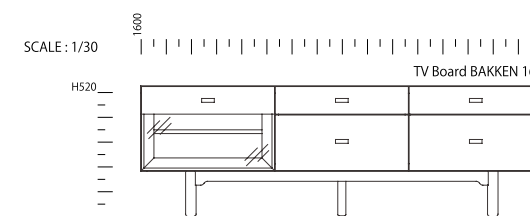

本革のつまみがユニークな
シンプルで素朴なデザインのTVボードです。
ガラス扉部分にオーディオ機器を収納。
引出も浅型・深型が付いています。

TV Board BAKKEN テレビボード バッケン

SIZE :
【TV BOARD】 W 1600 D 450 H 520

PRICE :
【TV BOARD】 O : ￥ 77,000 税抜 (￥ 84,700 税込)
WN : ￥ 80,000 税抜 (￥ 88,000 税込)

COLOR :
WN ウォールナット
O オークナチュラル

MATERIAL :
WN ウォールナット突板 ポリウレタン塗装、ガラス、レザー
O オーク突板 ポリウレタン塗装、ガラス、レザー

NOTE :
2口コンセント付き