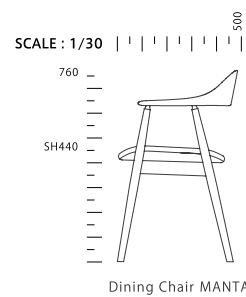

DiningChair MANTA ダイニングチェア マンタ

SIZE :
【CHAIR】 W 596 D 500 H 760 SH 450

PRICE :
【CHAIR】 O : ¥ 29,000 税抜 (¥ 31,900 税込)
【CHAIR】 WN : ¥ 32,000 税抜 (¥ 35,200 税込)

COLOR :
WN ウォールナット
O オークナチュラル

MATERIAL :
WN ウォールナット無垢材 ポリウレタン塗装、PVC
O オーク無垢材 ポリウレタン塗装、PVC