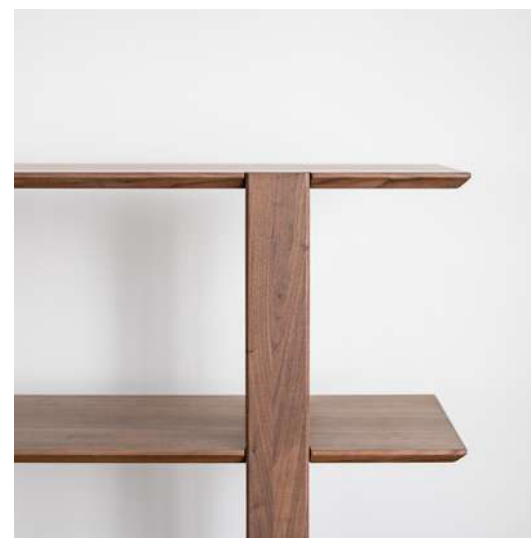

Shelf OWEN II M + L Walnut

シンプルな構成で繊細なディテールに拘ったオープンシェルフ。
軽快なデザインなので、お部屋の間仕切りや飾り棚としてもおすすめです。
2台並べても一体感のあるデザインです。

Shelf OWEN II シェルフ オーウェンII

SIZE :
【M】 W 1200 D 360 H 1150
【L】 W 1200 D 360 H 1500

PRICE :
【M】 O : ￥ 58,000 税抜 (￥ 63,800 税込)
WN : ￥ 68,000 税抜 (￥ 74,800 税込)
【L】 O : ￥ 68,000 税抜 (￥ 74,800 税込)
WN : ￥ 78,000 税抜 (￥ 85,800 税込)

COLOR :
WN ウォールナット
O オークナチュラル

MATERIAL :
WN ウォールナット突板 ポリウレタン塗装
O オーク突板 ポリウレタン塗装