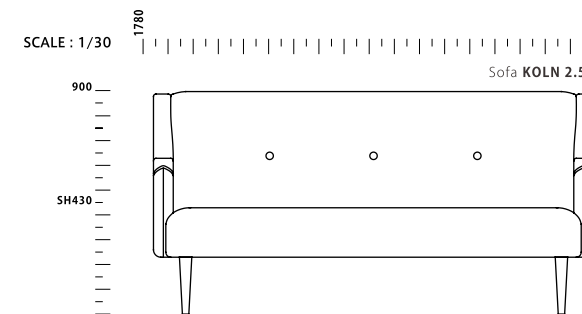

ウォールナットを削りだした美しい曲線のアームとスツと伸びた脚が印象的なソファ。コンパクトな奥行きでハイバックな座りが特徴です。少し起毛した柔らかいタッチの生地は、ウォールナットとの相性が良く、北欧やミッドセンチュリーなどのインテリアにも合わせやすい雰囲気になっています。

Sofa KOLN

ソファ コルン

SIZE :
【2.5P】 W 1780 D 780 H 900 SH 430

PRICE :
【2.5P】 ￥ 101,000 税抜 (￥ 111,100 税込)

COLOR : オリーブ (EL-62)

MATERIAL : 背面：ウレタンフォーム 座面：ウレタンフォーム
座面下構造：Sパネ、ウェーピングベルト アーム・脚部：ウォールナット
張地：ファブリック (ポリエステル)

NOTE : 張り込み仕様
座面幅：1580、座面奥行：540、背フレーム高：900
肘高：550-580、脚高：230、最低搬入間口：670 mm