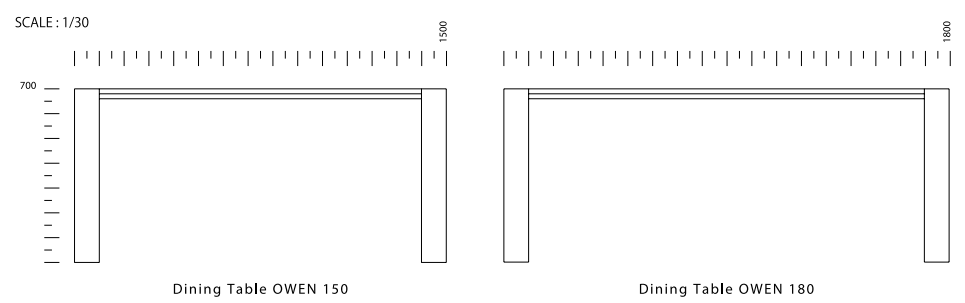

Dining Chair OWEN ARM Walnut

Dining Chair OWEN ARMLESS Walnut

Dining Table OWEN 150

Dining Table OWEN 180