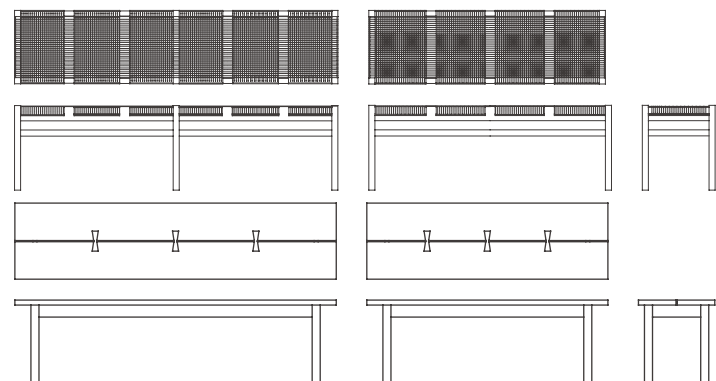

Bench TUSKER ベンチ タスカー

SIZE :
【 Rattan120 】 W 1200 D 360 H 415
【 Rattan160 】 W 1600 D 360 H 415
【 Wood120 】 W 1200 D 380 H 410
【 Wood160 】 W 1600 D 380 H 410

PRICE :
【 Rattan120 】 ¥ 51,000 税抜 (¥ 56,100 税込)
【 Rattan160 】 ¥ 57,500 税抜 (¥ 63,250 税込)
【 Wood120 】 ¥ 51,000 税抜 (¥ 56,100 税込)
【 Wood160 】 ¥ 57,500 税抜 (¥ 63,250 税込)

MATERIAL :
【Rattan】 ラタン座：チーク無垢材 無塗装仕上げ、ラタン
【Wood】 板座：チーク無垢材（一部ウォルナット無垢材）無塗装仕上げ

板座の座面にも「千切り」のアクセント

Lounge Chair TUSKER ラウンジチェア タスカー

SIZE :
【 LOUNGE CHAIR 】 W 635 D 790 H 680 SH 335

PRICE :
【 LOUNGE CHAIR 】 ¥ 45,500 税抜 (¥ 500,50 税込)

MATERIAL :
チーク無垢材 無塗装仕上げ、ラタン

背面までしっかり編み込んでいるので、後ろから見ても美しい佇まいです。