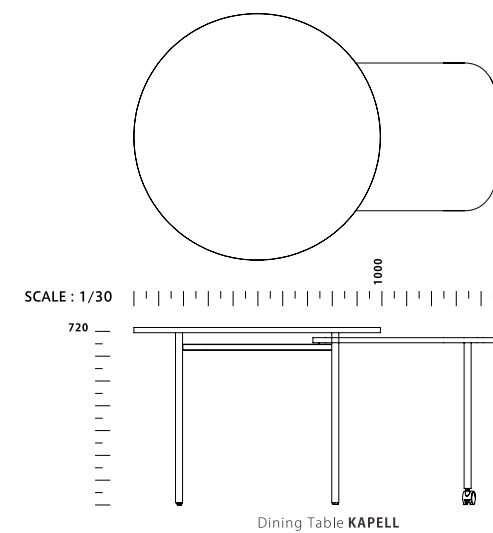

NOTE :

天板下高さ: 699(663) 脚間: W615 (D510) mm

ウォールナット  
[WN]

オークナチュラル  
[O]

Dining Table KAPELL

Dining Chair KAPELL Oak/Wood

DiningChair KAPELL ダイニングチェア カペル

**SIZE :**  
 【CHAIR/WOOD】 W 522 D 492 H 750 SH 420    **PRICE :** ¥ 20,000 税抜 ( ¥ 22,000 税込 )  
 【CHAIR/FABRIC】 W 522 D 492 H 750 SH 440    【CHAIR/FABRIC】 ¥ 20,000 税抜 ( ¥ 22,000 税込 )