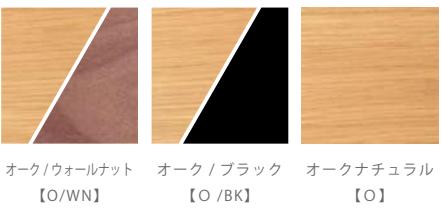

DiningChair FIKA ダイニングチェア フィーカ

SIZE :
【CHAIR】 W475 D535 H810 SH420

PRICE :
【CHAIR】 ¥ 21,000 税抜 (¥ 23,100 税込)

COLOR :
O/WN オーク / ウォールナット
O/BK オーク / ブラック
O オークナチュラル

MATERIAL :
O/WN オーク無垢材、ウォールナット突板 ポリウレタン塗装
O/BK, O オーク無垢材、オーク突板 ポリウレタン塗装