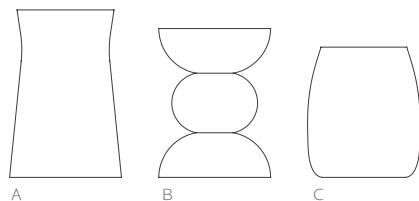

Side Table & Stool LOLO サイドテーブル&スツール ロロ

SIZE :
【A】 W 300 D 300 H 450
【B】 W 300 D 300 H 400
【C】 W 300 D 300 H 350

PRICE :
【A】 ￥ 23,000 税抜 (￥ 25,300 税込)
【B】 ￥ 22,500 税抜 (￥ 24,750 税込)
【C】 ￥ 21,000 税抜 (￥ 23,100 税込)

MATERIAL :
チーク無垢材 無塗装仕上げ

NOTE :
丸太削りだしかつ無塗装の商品につき、梅雨～夏季の多湿な時期の倉庫保管が難しいため、期間限定の入荷となります。(入荷時期：10月～5月)

一本の丸太を削りだし、しっかり乾燥させているため、ひとつひとつ木目やヒビ・割れ方が異なります。割れの開きを防ぐために「千切り」が入っている場合があります。