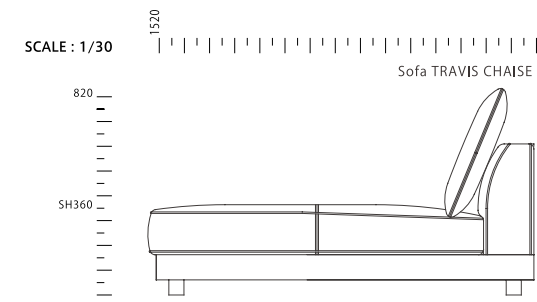

Side Table TRAVIS Walnut

Arm Shelf TRAVIS Walnut

Sofa TRAVIS 2.5P + CHAISE

ソファの座面下にはウォールナット材を使い、ファブリックの優しい雰囲気と木の温かみを引き立てます。オプションのアームシェルフとサイドテーブルは、スマホやタブレットを立てることができます。(配線穴付) テーブル類は無垢材をふんだんに使い、素材感を持ちながらモダンな佇まいに仕上がっています。