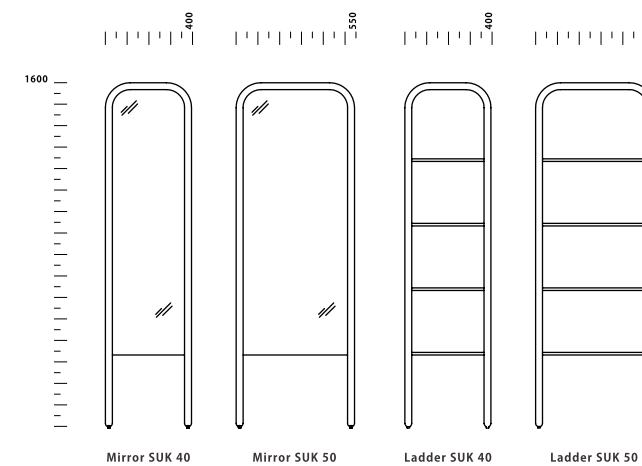

1本のパイプを曲げてできたような、ミニマムなデザインのミラーとハシゴ状のハンガー。
クリーンでニュートラルな佇まいはインテリアにすっきりと馴染みます。
リビングや玄関で活躍します。

Mirror & Ladder Hanger SUK ミラー&ラダーハンガー スーク

SIZE : 【40】 W 400 D 32 H 1600 【55】 W 550 D 32 H 1600

PRICE : MIRROR 【40】 O : ¥15,000 税抜 (¥16,500 税込) 【55】 O : ¥18,000 税抜 (¥19,800 税込)
WN : ¥16,000 税抜 (¥17,600 税込) WN : ¥19,000 税抜 (¥20,900 税込)
LADDER 【40】 O : ¥11,000 税抜 (¥12,100 税込) 【55】 O : ¥13,500 税抜 (¥14,850 税込)
WN : ¥12,000 税抜 (¥13,200 税込) WN : ¥14,500 税抜 (¥15,950 税込)

MATERIAL : MIRROR O : オーク材 ポリウレタン塗装、ミラー WN : ウォールナット材 ポリウレタン塗装、ミラー
LADDER O : オーク材 ポリウレタン塗装、スチール WN : ウォールナット材 ポリウレタン塗装、スチール