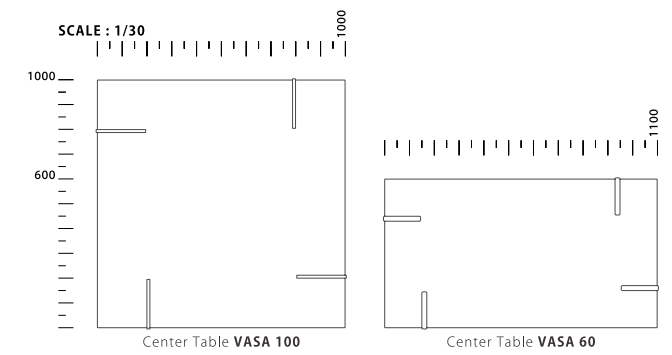

素材の持つ美しい杣目を生かすためにデザインはシンプルに。
このシンプルなデザインを実現するために、
ネジや金具が見えないよう構造にまで拘って設計されています。

Center Table VASA センターテーブル パーサ

SIZE :	PRICE :
【60】 W 1100 D 600 H 350	【60】 ￥ 46,000 税抜 (￥ 50,600 税込)
【100】 W 1000 D 1000 H 350	【100】 ￥ 62,000 税抜 (￥ 68,200 税込)

COLOR :
WN ウォールナット

MATERIAL :
WN ウォールナット突板・無垢材、ポリウレタン塗装