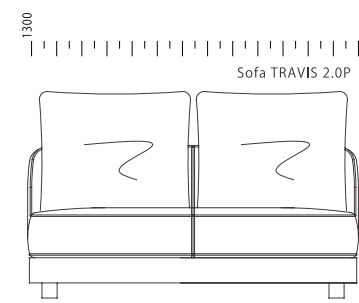

Sofa TRAVIS ソファ トラビス

SIZE :		PRICE :	
【2.5P】	W1500 D925 H820 SH360	【2.5P】	¥ 104,000 税抜 (¥114,400 税込)
【2.0P】	W1300 D925 H820 SH360	【2.0P】	¥ 97,000 税抜 (¥ 106,700 税込)
【CHAISE】	W800 D1520 H820 SH360	【CHAISE】	¥ 88,000 税抜 (¥ 96,800 税込)
【SIDETABLE】	W250 D450 H460	【SIDETABLE】	¥ 20,000 税抜 (¥ 22,000 税込)
【ARMSHELF】	W250 D900 H460	【ARMSHELF】	¥ 30,000 税抜 (¥ 33,000 税込)
【CENTER TABLE】	W900 D900 H360	【CENTER TABLE】	O : ¥ 64,000 税抜 (¥ 70,400 税込)
			WN : ¥ 69,000 税抜 (¥ 75,900 税込)

COLOR : ミントグレー (BT-18)

MATERIAL : 背クッション：フェザー+チップウレタン、座面＝ウレタンフォーム、フェザー+チップウレタン
座面下構造：Sパネ、ウェーピングベルト
フレーム・脚部：ウォールナット オイル仕上げ、張地：ファブリック (ポリエステル)
センターテーブル：ウォールナットまたはオーク無垢材 ポリウレタン塗装
サイドテーブル・アームシェルフ：ウォールナットまたはオーク材 ポリウレタン塗装

NOTE : フルカバーリング仕様 (水洗い可)
座面幅：[2.5P] 1500 [2P] 1300 [CAHISE] 800
座面奥行：[2.5P・2P] 700 [CAHISE] 1295
背フレーム高：605、脚高：60、最低搬入間口：545 mm
背クッション付属_[2.5P・2P] 2個、[CAHISE] 1個