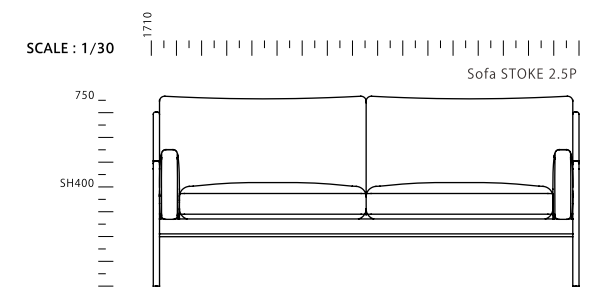

コンパクトでシンプルな木フレームソファ。
丁寧に加工された温かみのあるオーク無垢材のフレームは
背面から見ても綺麗なデザインに仕上がっています。
クッションはフェザーを使ったルーズな座りです。
足元もすっきりとお掃除しやすいのもポイントです。

Sofa **STOKE** ソファ ストーク

SIZE :
【2.5P】 W 1710 D 770 H 750 SH 420

PRICE :
【2.5P】 ¥ 138,000 税抜 (¥ 151,800 税込)

COLOR : ライトグレー (BT-17)

MATERIAL : 背クッション：フェザー+チップウレタン、ウレタンフォーム
座クッション：フェザー+チップウレタン、ウレタンフォーム
座面下構造：ウェービングベルト アームクッション：ウレタンフォーム
フレーム：オーク 張地：ファブリック (ポリエステル)

NOTE : フルカバーリング仕様 (水洗い可)
座面幅：1500、座面奥行：500、背フレーム高：700
肘高：530、脚高：210、最低搬入間口：700 mm