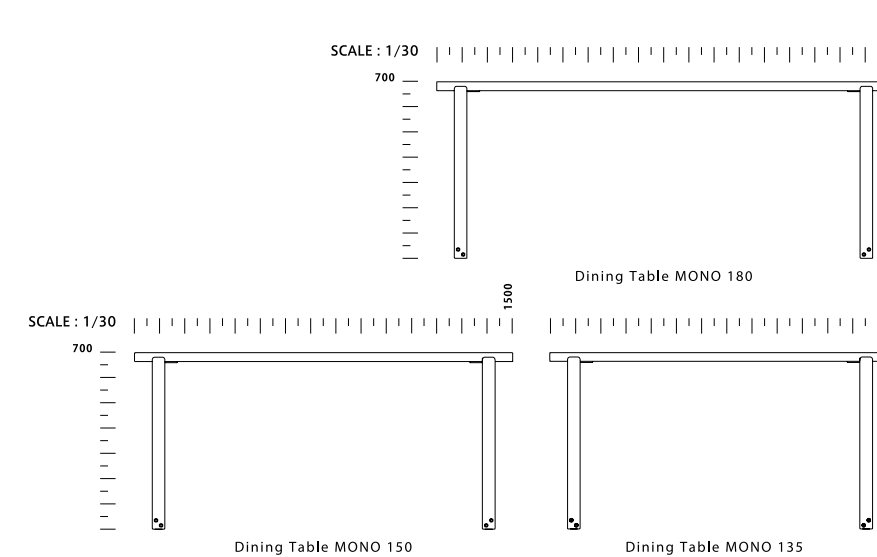

COLOR :

- WN ウォールナット
- O オークナチュラル

MATERIAL :

- WN ウォールナット無垢材 ポリウレタン塗装、スチール
- O オークナチュラル無垢材 ポリウレタン塗装、スチール

NOTE :

天板下高さ：665 脚間：【135】W1110 【150】W1260 【180】W1560 mm

ウォールナット 【WN】  
オークナチュラル 【O】

Dining Chair FIKA Oak/Black