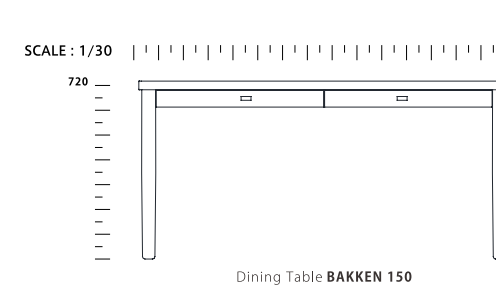

Dining Table BAKKEN 150