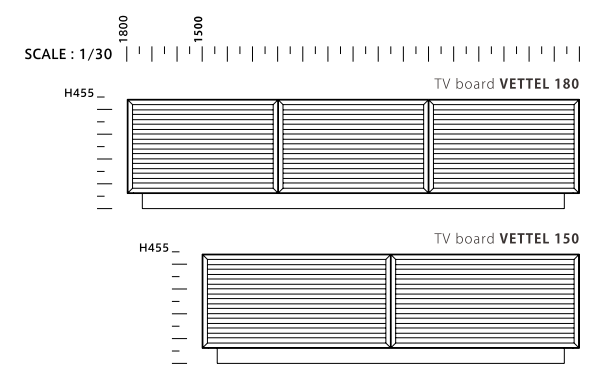

TV Board VETTEL II   テレビボード ベッテルII

SIZE :	PRICE :
【150】 W 1500 D 460 H 455	【150】 ￥ 66,000 税抜 (￥ 72,600 税込)
【180】 W 1800 D 460 H 455	【180】 ￥ 76,000 税抜 (￥ 83,600 税込)

1. **COLOR :**
2. WN ウォールナット
   - O オークナチュラル

1. **MATERIAL :**
2. WN ウォールナット突板、ウォールナット無垢材（前板） ポリウレタン塗装、プリント紙化粧繊維板、ガラス
   - O オーク突板、オーク無垢材（前板） ポリウレタン塗装、プリント紙化粧繊維板、ガラス

↓ 大容量の引出し収納