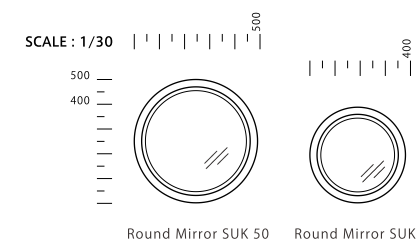

Round Mirror SUK 50   Round Mirror SUK 40