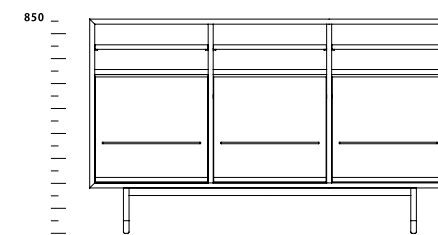

SCALE : 1/30