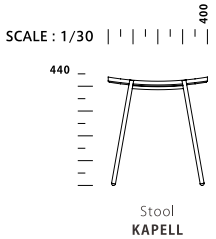

スタッキングしてコンパクトに収納ができる
便利なスツール。
重ねたときの姿も美しいように
デザインされています。
ダイニングだけでなくリビングや寝室などにも
気軽に置けるアイテムです。

Stool KAPELL スツール カベル

SIZE :
【STOOL】 W 400 D 286 H 440

PRICE :
【STOOL】 ￥ 13,000 税抜 (￥ 14,300 税込)

COLOR :
WN ウォールナット
O オークナチュラル
BK ブラック

MATERIAL :
WN ウォールナット突板 ポリウレタン塗装、スチール
O オーク突板 ポリウレタン塗装、スチール
BK プライウッド ポリウレタン塗装、スチール