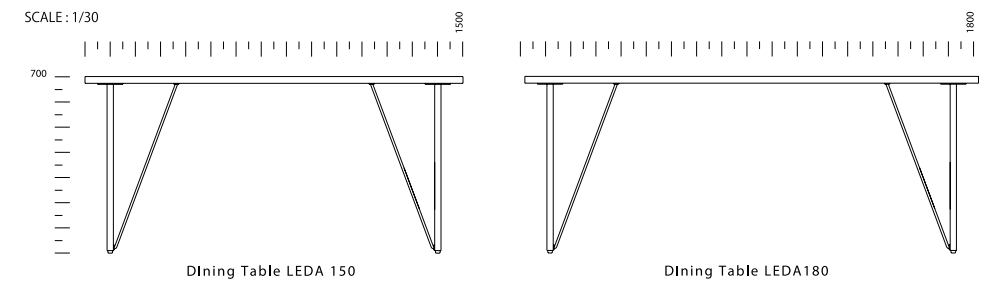

Dining Table LEDA 150

Dining Table LEDA 180