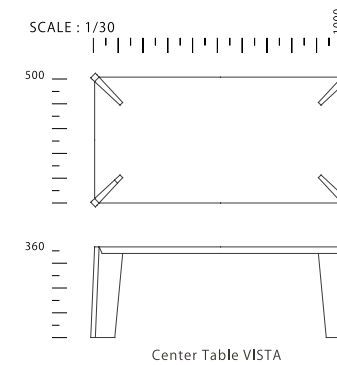

無垢の板で構成されたシンプルなスクエアタイプのセンターテーブル。
斜めにカットされた脚部や天板のエッジ、接合部などの細部のしつらえが、
シンプルでありながらどことなく新しいフォルムを生み出します。

Center Table VISTA

センターテーブル ビスタ

SIZE :
【CENTER TABLE】 W 1000 D 500 H 360

PRICE :
【CENTER TABLE】 O : ¥ 50,000 税抜 (¥ 55,000 税込)
WN : ¥ 55,000 税抜 (¥ 60,500 税込)

COLOR :
WN ウォールナット
O オークナチュラル

MATERIAL :
WN ウォールナット無垢材 ポリウレタン塗装
O オーク無垢材 ポリウレタン塗装