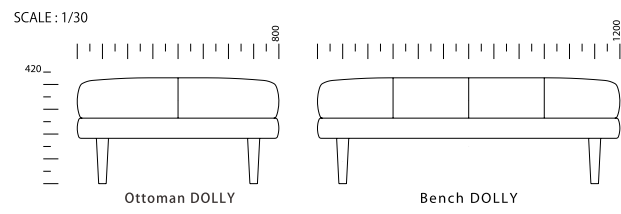

ゆったりとした奥行のある座面は
しっかりとした座り心地。
付属のフェザークッションを使って
好みの姿勢でくつろぐことができます。

System Sofa DOLLY システムソファ ドリー

SIZE :		PRICE :	
【2P】	W 1400 D 800 H 650 SH 420	【2P】	¥ 74,000 税抜 (¥ 81,400 税込)
【1.5P】	W 900 D 800 H 650 SH 420	【1.5P】	¥ 52,000 税抜 (¥ 57,200 税込)
【CORNER】	W 800 D 800 H 650 SH 420	【CORNER】	¥ 55,000 税抜 (¥ 60,400 税込)
【BENCH】	W 1200 D 500 H 420 SH 420	【BENCH】	¥ 39,000 税抜 (¥ 42,900 税込)
【OTTOMAN】	W 800 D 600 H 420 SH 420	【OTTOMAN ※】	¥ 32,000 税抜 (¥ 35,200 税込)

※受注生産品：ご注文から約90日後からのお届けです。

1. **COLOR :** キャメル (LT01)、カカオ (LT02)
2. **MATERIAL :** 背クッション：フェザー+シリコンフィル
   座クッション：高密度ウレタンフォーム
   座面下構造：Sパネ 脚部：タモ
   張地：レザーテックス

NOTE : 張り込み仕様
座面奥行：560、背フレーム高：650、脚高：180、最低搬入間口：470 mm
背クッション付属_【2P】2個、【1.5P・CORNER】1個