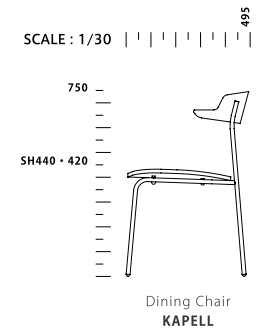

Dining Chair KAPELL