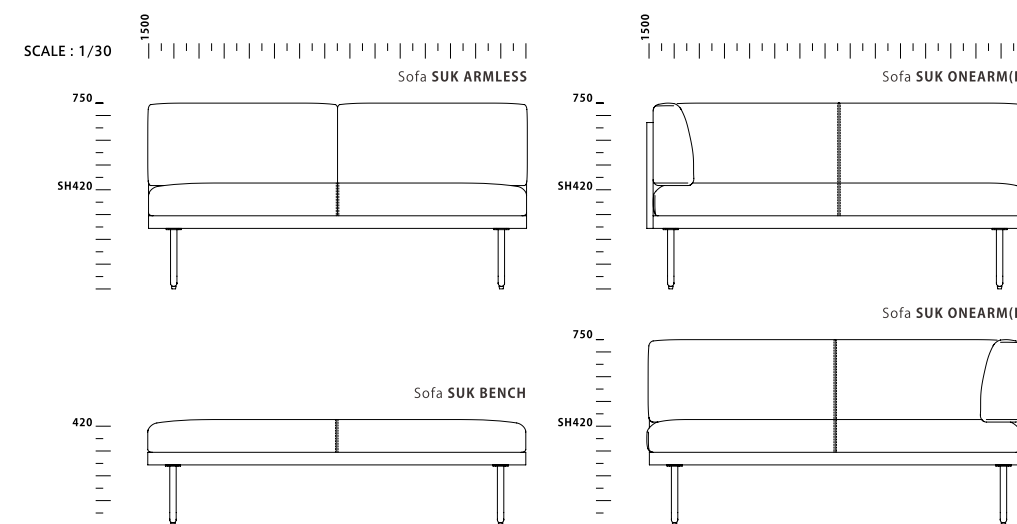

ソファのくつろぎと食卓を兼ねたLDソファとして、間取りに合わせてコーナー型・対面型をお選びいただけます。コンパクトなベンチソファとして、単品使いもおすすめです。

Sofa SUK

ソファ スーク

SIZE :		PRICE :	
【 ARMLESS 】	W1500 D650 H750 SH420	【 ARMLESS 】	¥ 85,000 税抜 (¥ 93,500 税込)
【 ONEARM(L/R) 】	W1500 D650 H750 SH420	【 ONEARM(L/R) 】	¥ 94,000 税抜 (¥ 103,400 税込)
【 BENCH 】	W1500 D450 H420	【 BENCH 】	¥ 49,000 税抜 (¥ 53,900 税込)

COLOR : ライトグレー (HQ-15)

MATERIAL : 背クッション：ウレタンフォーム、シリコンフィル
座クッション：ウレタンフォーム、シリコンフィル
座面下構造：ウェーピングベルト 脚部：スチール 粉体塗装
張地：ファブリック (ポリエステル)

NOTE : フルカバーリング仕様 (水洗い可)
座面幅：[ARMLESS] 1500 [ONEARM] 1315、座面奥行：450
背フレーム高：660、脚高：240、最低搬入間口：420 mm
ONEARM (片肘ソファ) は L/R からお選びいただけます。
※ 2021 秋 発売予定