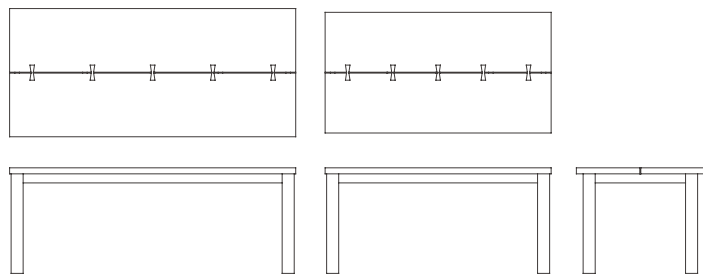

NOTE :

天板下高さ : 600 脚間 : 【150】 W1420 D600 【190】 W1720 D600 mm

天板をつなぐウォルナットの
リボン型の「千切り」がアクセント