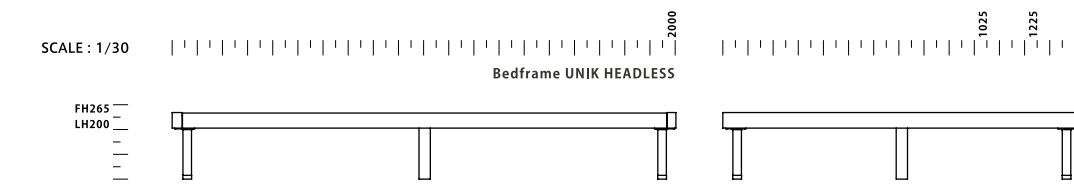

ウォールナット 【WN】      オークナチュラル 【O】

SCALE: 1/30

Bedframe UNIK HEADLESS Oak (D)

Bedframe UNIK HEADLESS Oak (D)

ヘッドボードの無いすっきりとした圧迫感の無いヘッドボード。  
脚のデザインがアクセントのミニマムなデザインです。  
無垢の素材感がお部屋に温かみを与えてくれます。

Bedframe UNIK HEADLESS