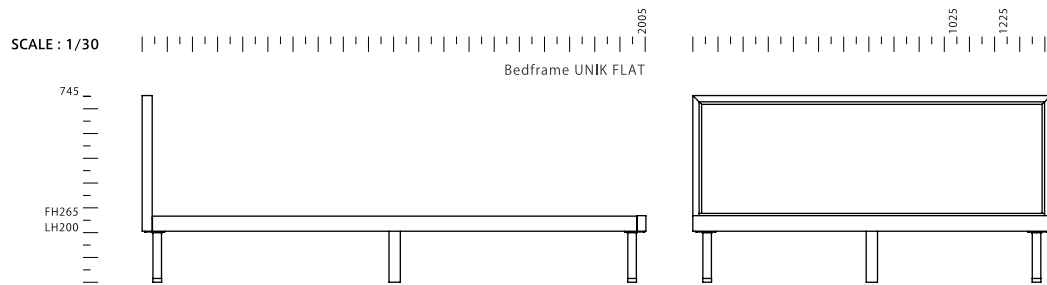

表示価格：税抜価格（税込価格）

SIZE :  
 【 S 】 W 1025 D 2005 H 745  
 【 SD 】 W 1225 D 2005 H 745  
 【 D 】 W 1425 D 2005 H 745

MATERIAL :  
 WN ウォールナット無垢材・突板 ポリウレタン塗装、スチール 粉体塗装  
 O オーク無垢材・突板 ポリウレタン塗装、スチール 粉体塗装

NOTE :  
 マットレスは別売りです。（推奨マットレス厚：180～200 mm）  
 FH(床高)：265 LH(脚高)：200