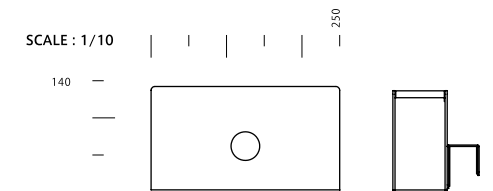

Side Pocket UNIK

サイドポケット ユニック

SIZE : PRICE :
【SIDE POCKET】 W 75 D 250 H 140 (本体寸法) 【SIDE POCKET】 ¥ 5,800 税抜 (¥ 6,380 税込)

COLOR :
WN ウォールナット
O オークナチュラル

MATERIAL :
WN ウォールナット無垢材 ポリウレタン塗装、スチール 粉体塗装
O オーク無垢材 ポリウレタン塗装、スチール 粉体塗装

NOTE :
ベッドフレームユニック専用 (他のベッドフレームでは取付不可)

サイドフレームに直接取り付けられるポケットタイプの収納。
ベッド周りの小物や本、ティッシュなどを収納できます。
木製の蓋付きで、メガネやスマートホンなどを置くのにも便利です。