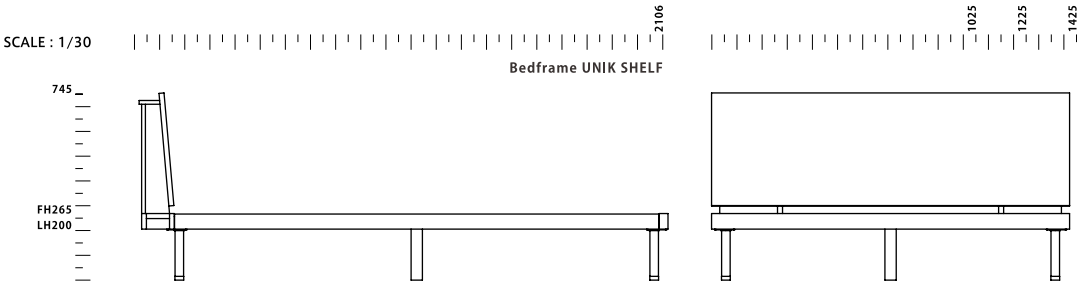

Bedframe UNIK SHELF ユニック シェルフ

PRICE :	オーク /O			ウォールナット /WN		
	【S】	【SD】	【D】	【S】	【SD】	【D】
スノコ	59,000 (64,900)	72,000 (79,200)	79,000 (86,900)	69,000 (75,900)	82,000 (90,200)	89,000 (97,900)
ウッズpring	74,560 (82,016)	102,000 (112,200)	111,230 (122,353)	84,560 (93,016)	112,000 (123,200)	121,230 (133,353)
フリーモーション	124,560 (137,016)	150,890 (165,979)	157,890 (173,679)	134,560 (148,016)	160,890 (176,979)	167,890 (184,679)

表示価格：税抜価格（税込価格）

SIZE :
【 S 】 W 1025 D 2106 H 745
【 SD 】 W 1225 D 2106 H 745
【 D 】 W 1425 D 2106 H 745

MATERIAL :
WN ウォールナット無垢材・突板 ポリウレタン塗装、スチール
O オーク無垢材・突板 ポリウレタン塗装、スチール

NOTE :
マットレスは別売りです。（推奨マットレス厚：180～200 mm）
2口コンセント付き
FH(床高)：265 LH(脚高)：200