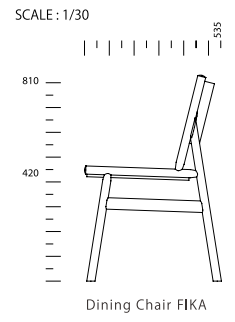

DiningChair FIKA ダイニングチェア フィーカ

SIZE :  
【CHAIR】 W475 D535 H810 SH420

PRICE :  
【CHAIR】 ¥ 21,000 税抜 (¥ 23,100 税込)

COLOR :  
O/WN オーク / ウォールナット  
O/BK オーク / ブラック  
O オークナチュラル

MATERIAL :  
O/WN オーク無垢材、ウォールナット突板 ポリウレタン塗装  
O/BK, O オーク無垢材、オーク突板 ポリウレタン塗装