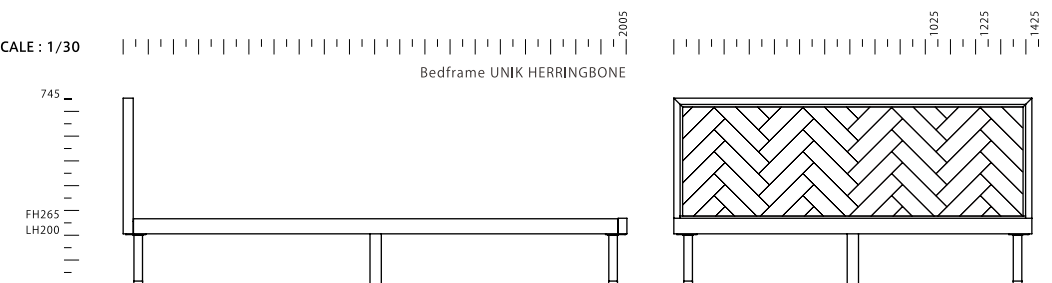

NOTE :

マットレスは別売りです。（推奨マットレス厚：180～200 mm）
FH(床高)：265 LH(脚高)：200

SCALE: 1/30