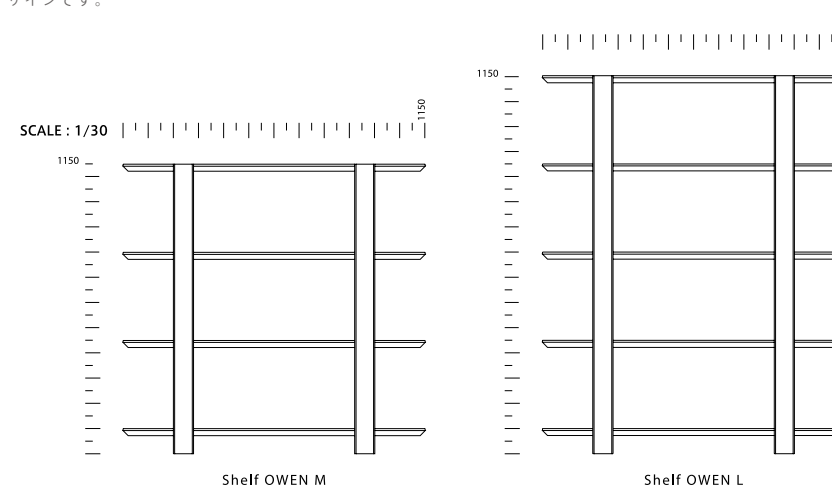

Desk + Mirror VISTA Walnut

Shelf OWEN M

Shelf OWEN L