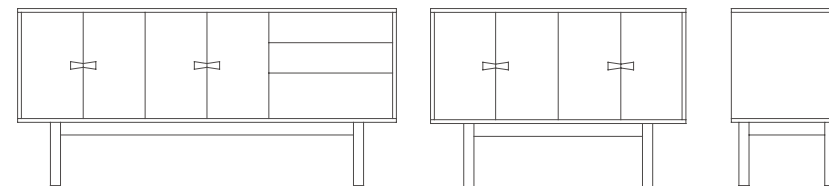

Side Board TUSKER

サイドボード タスカー

SIZE :
【100】 W 1000 D 440 H 700
【150】 W 1500 D 440 H 700

PRICE :
【100】 ￥ 115,000 税抜 (￥ 126,500 税込)
【150】 ￥ 163,000 税抜 (￥ 179,300 税込)

MATERIAL :
チーク無垢材・突板(一部ウォルナット) 無塗装仕上げ

チーク無垢材のサイドボード。
開き戸の意匠には「千切り」を施し、シンプルながら特徴的なデザインで、
北欧にも和にもなじみます。
150サイズは右側に引出し付。