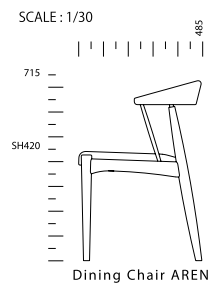

DiningChair AREN ダイニングチェア アレン

SIZE :
【CHAIR】 W 510 D485 H715 SH420

PRICE :
【CHAIR】 O : ¥ 26,000 税抜 (¥ 28,600 税込)
WN : ¥ 29,000 税抜 (¥ 31,900 税込)

COLOR :
WN ウォールナット
O オークナチュラル

MATERIAL :
WN ウォールナット無垢材、ポリウレタン塗装
O オーク無垢材、ポリウレタン塗装