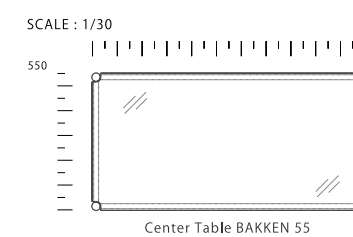

Center Table BAKKEN 55