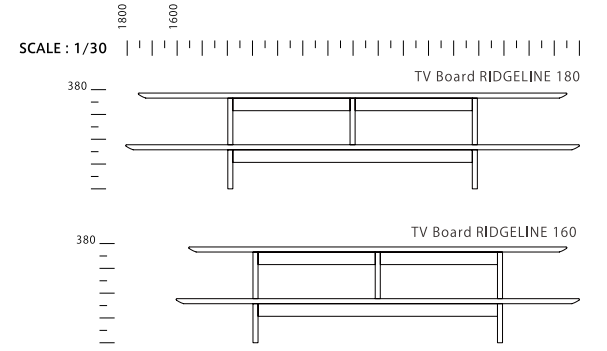

TV Board RIDGELINE II   リッジライン II

SIZE :
【160】 W 1600 D 400 H 380
【180】 W 1800 D 400 H 380

PRICE :
【160】 O : ¥ 60,000 税抜 (¥ 66,000 税込)
          WN : ¥ 74,000 税抜 (¥ 81,400 税込)
【180】 O : ¥ 70,000 税抜 (¥ 77,000 税込)
          WN : ¥ 82,000 税抜 (¥ 90,200 税込)

COLOR :
WN ウォールナット
O オークナチュラル

MATERIAL :
WN ウォールナット無垢材 ポリウレタン塗装
O オーク無垢材 ポリウレタン塗装