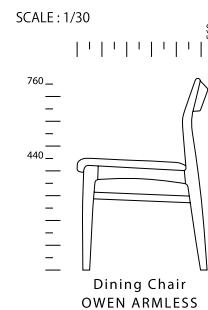

Dining Chair
OWEN ARM

Dining Chair
OWEN ARMLESS