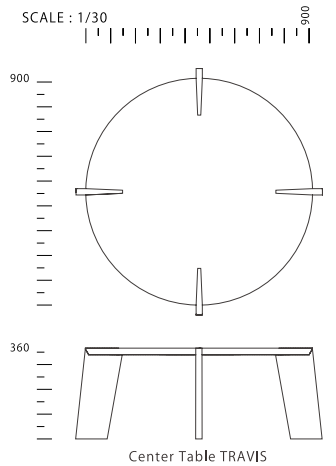

Center Table TRAVIS センターテーブル トラビス

SIZE : 【CENTER TABLE】 W 900 D 900 H 360

PRICE : 【CENTER TABLE】 O : ¥ 64,000 税抜 (¥ 70,400 税込)
WN : ¥ 69,000 税抜 (¥ 75,900 税込)

COLOR :
WN ウォールナット
O オークナチュラル

MATERIAL :
WN ウォールナット無垢材 ポリウレタン塗装
O オーク無垢材 ポリウレタン塗装