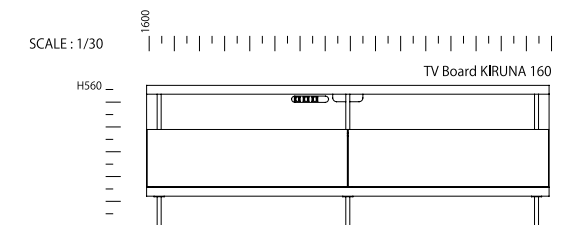

シャープな金属脚とシンプルな形状の木部の組合せがスッキリと清潔感のあるリビングを演出します。収納も豊富で使い勝手にも優れています。

金属製の脚を外して、ロータイプのTVボードとして使用することができます。→

TV Board KIRUNA テレビボード キルナ

SIZE :
【TV BOARD】 W 1600 D 450 H 560(450)

PRICE :
【TV BOARD】 O : ¥ 75,000 税抜 (¥ 82,500 税込)
WN : ¥ 78,000 税抜 (¥ 85,800 税込)

COLOR :
WN ウォールナット
O オークナチュラル

MATERIAL :
WN ウォールナット突板 ポリウレタン塗装、スチール
O オーク突板 ポリウレタン塗装、スチール

NOTE :
2口コンセント付き