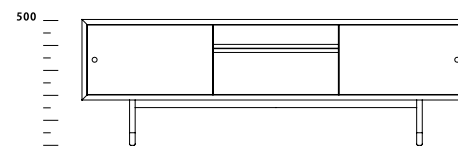

SCALE : 1/30