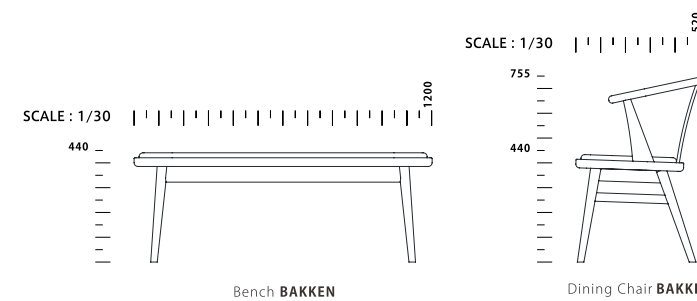

優しくラウンドしたチェアのフォルムは、
圧迫感がなく、空間に柔らかな雰囲気をもたらしてくれます。
どの角度から見ても美しく見えるデザインです。

DiningChair & Bench BAKKEN ダイニングチェア&ベンチ バッケン

SIZE :
【CHAIR】 W 560 D 520 H 755 SH 440
【BENCH】 W 1200 D 425 H 440

PRICE :
【CHAIR】 O : ￥ 29,000 税抜 (￥ 31,900 税込)
WN : ￥ 32,000 税抜 (￥ 35,200 税込)
【BENCH】 O : ￥ 35,000 税抜 (￥ 38,500 税込)
WN : ￥ 43,000 税抜 (￥ 47,300 税込)

COLOR :
WN ウォールナット
O オークナチュラル

MATERIAL :
WN ウォールナット無垢材、ウォールナット突板、ポリウレタン塗装、PVC
O オーク無垢材、オーク突板、ポリウレタン塗装、PVC