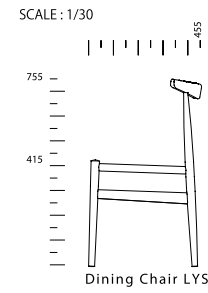

DiningChair LYS   ダイニングチェア リス

SIZE :
【CHAIR】 W 470 D 455 H 735 SH 415

PRICE :
【CHAIR】 O : ￥ 19,000 税抜 (￥ 20,900 税込)
【CHAIR】 WN/O : ￥ 20,000 税抜 (￥ 22,000 税込)

COLOR :
WN/O ウォールナット / オーク ※座面カバーはブラックとコニャックの2色から選ぶことができます。
O オークナチュラル ※座面カバーはブラックとコニャックの2色から選ぶことができます。

MATERIAL :
WN/O ウォールナット無垢材、オーク無垢材 ポリウレタン塗装、PVC、ポリエチレンメッシュ
O オーク無垢材 ポリウレタン塗装、PVC、ポリエチレンメッシュ