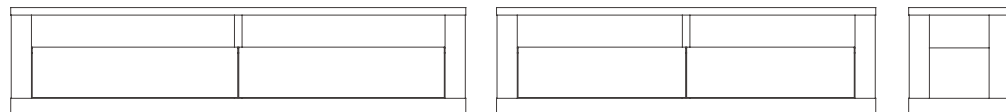

TV Board TUSKER

TVボード タスカー

SIZE :
【150】 W 1500 D 400 H 420
【180】 W 1800 D 400 H 420

PRICE :
【150】 ￥ 128,000 税抜 (￥ 140,800 税込)
【180】 ￥ 137,000 税抜 (￥ 150,700 税込)

MATERIAL :
チーク無垢材・突板 無塗装仕上げ

チーク無垢材をふんだんに使用したTVボード。
シンプルながら重厚感があり、素材の良さをダイレクト感じていただけるデザインです。
上段オープンで下段は引出しで収納部も充実しています。