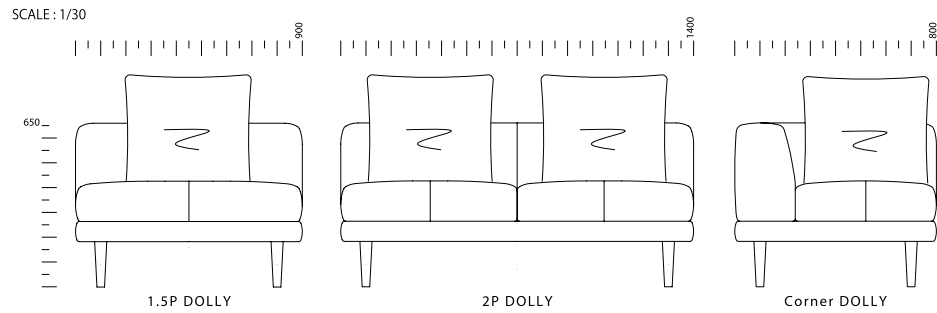

Center Table TRAVIS Walnut