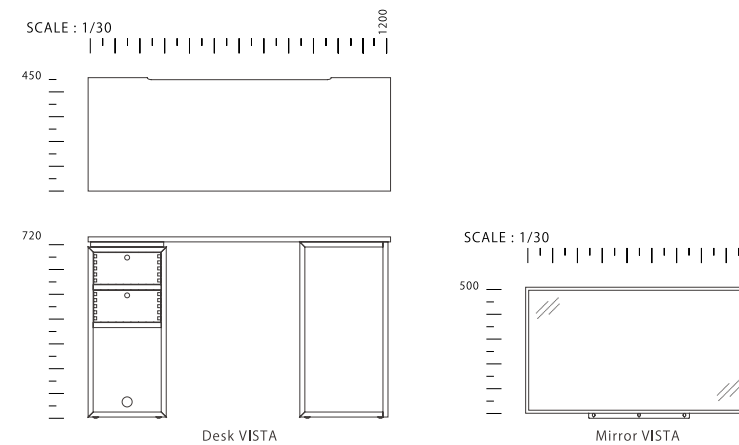

Desk VISTA

Mirror VISTA