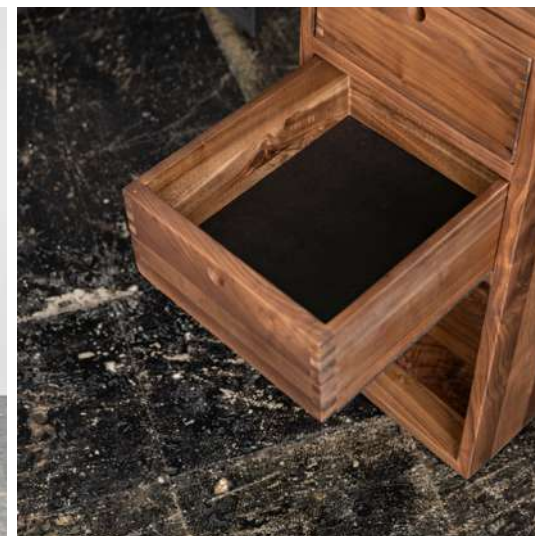

Desk VISTA Walnut

無垢材のシンプルで上質なデスク。ミラーを付けてドレッサーとしてもお使いいただけます。配線を考慮してキャビネット背面にコード抜き穴、天板奥に切欠き加工が施されています。引出し内部にもPVCを設えるなど、丁寧な作りが感じられます。

Desk & Mirror VISTA デスク&ミラー ビスタ

SIZE :
【 Desk 】 W 1200 D 450 H 720
【 Mirror 】 W 900 D 35 H 500

PRICE :
【 Desk 】 O : ¥ 70,000 税抜 (¥ 77,000 税込)
WN : ¥ 80,000 税抜 (¥ 88,000 税込)
【 Mirror 】 O : ¥ 18,000 税抜 (¥ 19,800 税込)
WN : ¥ 18,000 税抜 (¥ 19,800 税込)

COLOR :
WN ウォールナット
O オークナチュラル

MATERIAL :
WN ウォールナット無垢材 ポリウレタン塗装、スチール 粉体塗装、PVC (ブラック色)
O オーク無垢材 ポリウレタン塗装、スチール 粉体塗装、PVC (コニャック色)

NOTE :
キャビネットとミラーは左右どちらにも取付けることができます。
天板下高さ：700 脚間：W825 mm