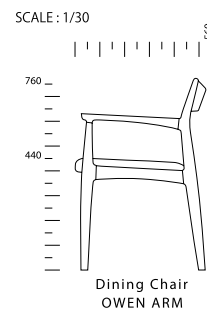

Dining Chair
OWEN ARM