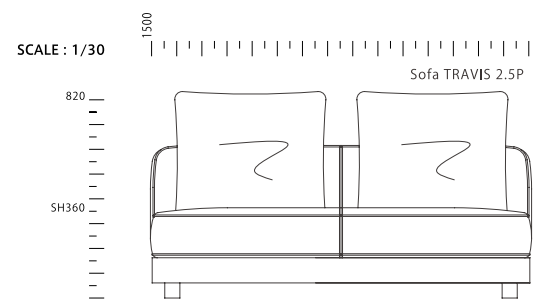

SCALE : 1/30