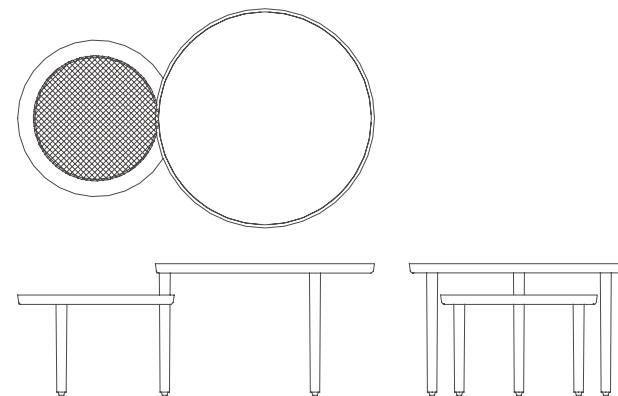

MATERIAL :  
チーク無垢材 (一部ウォルナット) 無塗装仕上げ

天板をつなぐウォルナットの  
リボン型の「千切り」がアクセント

Center Table KUURO

センターテーブル クーロ

SIZE :  
【CENTER TABLE】 W700-1140 D700 H420

PRICE :  
【CENTER TABLE】 ¥ 56,000 税抜 (¥ 61,600 税込)

MATERIAL :  
チーク無垢材 無塗装仕上げ、ラタン