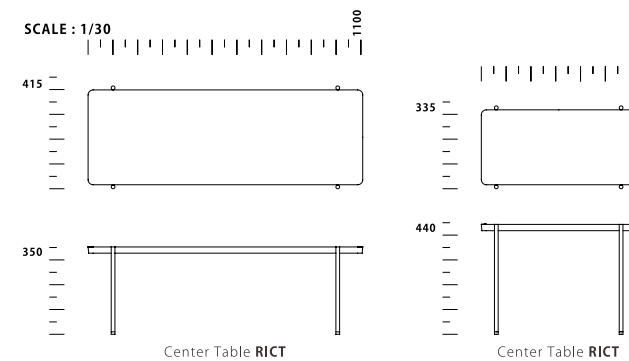

無垢材の天板にスチールの脚がすっと伸びたセンターテーブル&サイドテーブル。
センターテーブルとサイドテーブルを組み合わせれば、
空間にアクセントをもたらしてくれます。

Center & Side Table RICT センター&サイドテーブル リクト

SIZE :	PRICE :
【CENTER TABLE】 W 1100 D 415 H 350	【CENTER TABLE】 O : ¥ 24,000 税抜 (¥ 26,400 税込)
【SIDE TABLE】 W 620 D 335 H 440	WN : ¥ 28,000 税抜 (¥ 30,800 税込)
	【SIDE TABLE】 O : ¥ 15,000 税抜 (¥ 16,500 税込)
	WN : ¥ 17,000 税抜 (¥ 18,700 税込)

COLOR :

WN	ウォールナット
O	オークナチュラル

MATERIAL :

WN	ウォールナット無垢材 (天板) ポリウレタン塗装、スチール (脚)
O	オーク無垢材 (天板) ポリウレタン塗装、スチール (脚)