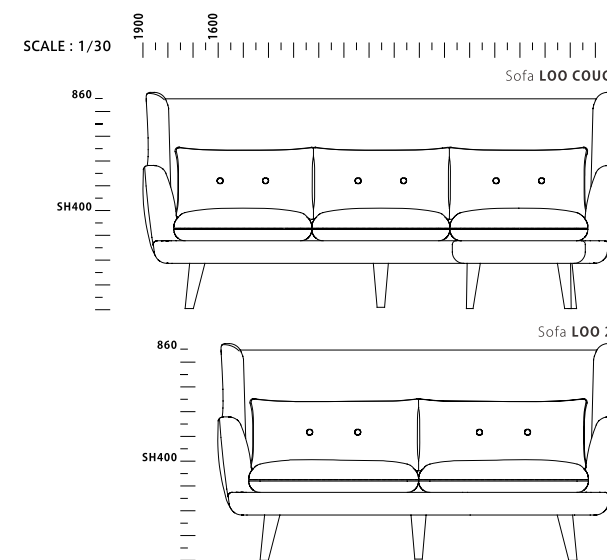

## Sofa LOO

ソファ ルー

丸みのあるユニークなフォルムの北欧テイストのソファ。  
 パーツごとに異なる色のファブリックを張り込んだ、遊び心のあるデザインです。  
 男性でも肩までおさまるハイバック仕様の快適な座りで、  
 背中の横にちょこっと出ている耳は、寄りかかった際に頭や肩を支えてくれます。  
 フルカバーリングタイプでお手入れも◎

Sofa LOO COUCH

有機的なデザインのハイバックソファ。  
カウチは、レイアウトに合わせて左右の入れ替えや  
3人掛け+オットマンとしてもお使いいただけます。  
カバーリングタイプなので、汚れたときには  
カバーを外してお洗濯できるのも嬉しいポイント。