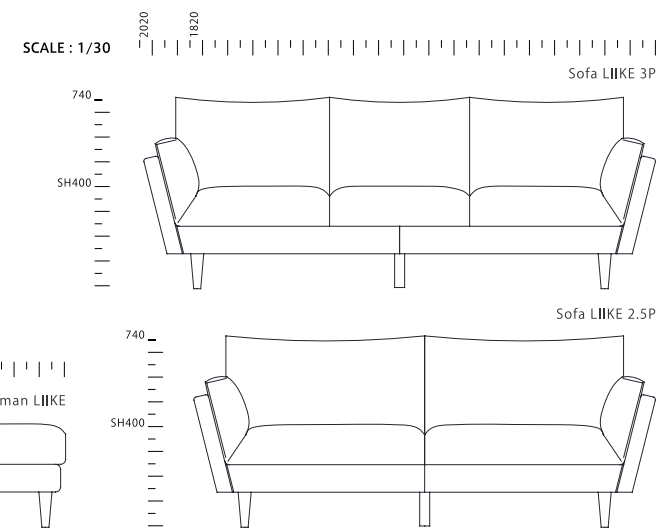

北欧テイストに合わせやすいベーシックなソファ。
すっきりしたラインの本体にクッションはふわっと柔らかな雰囲気。
ベーシックでタイムレスなデザインに仕上がっています。
張り地には、アニリンレザーのような風合いを持ちながら
メンテナンスに優れたスーパーレザーテックスを使用しています。

Sofa LIIKE ソファ リーケ

SIZE :		PRICE :	
【3P】	W 2020 D 850 H 740 SH 400	【3P】	¥ 127,000 税抜 (¥ 139,700 税込)
【2.5P】	W 1820 D 850 H 740 SH 400	【2.5P】	¥ 117,000 税抜 (¥ 128,700 税込)
【OTTOMAN】	W 560 D 560 H 400	【OTTOMAN ※】	¥ 30,000 税抜 (¥ 33,000 税込)

※受注生産品：ご注文から約90日後からのお届けです。

COLOR : アーモンドブラウン (SLT11)

MATERIAL : 背クッション・肘クッション：フェザー、ウレタンフォーム
座クッション：フェザー、高密度ウレタンフォーム
座面下構造：Sパネ 脚部：タモ
張り地：レザーテックス

NOTE : 張り込み仕様
座面幅：【3P】1460 【2.5P】1260、座面奥行：520、背フレーム高：620
肘高：570、脚高：130、最低搬入間口：490 mm